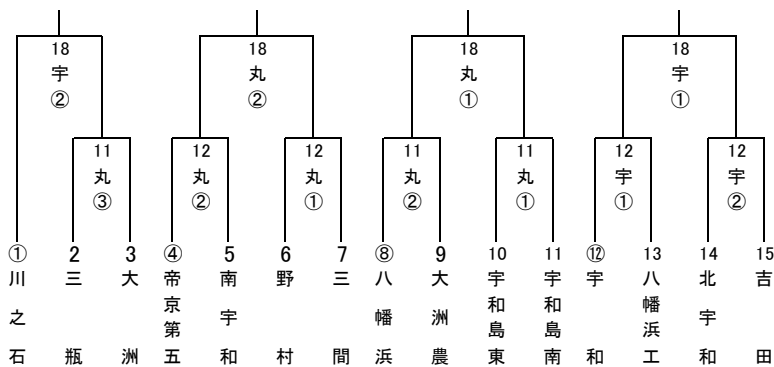

平成22年度 秋季四国地区高等学校野球愛媛県大会組合せ

※代表校決定戦

9月11日・12日・18日
〈東予地区〉

〈中予地区〉

〈南予地区〉

〈試合開始時刻〉
3試合
① 9:00 ② 11:30 ③ 14:00
2試合
① 10:00 ② 12:30
〈球場〉
新:新居浜市営球場
西:西条市ひうち球場
今:今治市営球場
坊:坊っちゃんスタジアム
マ:マドンナスタジアム
宇:宇和球場
丸:宇和島市宮丸山球場