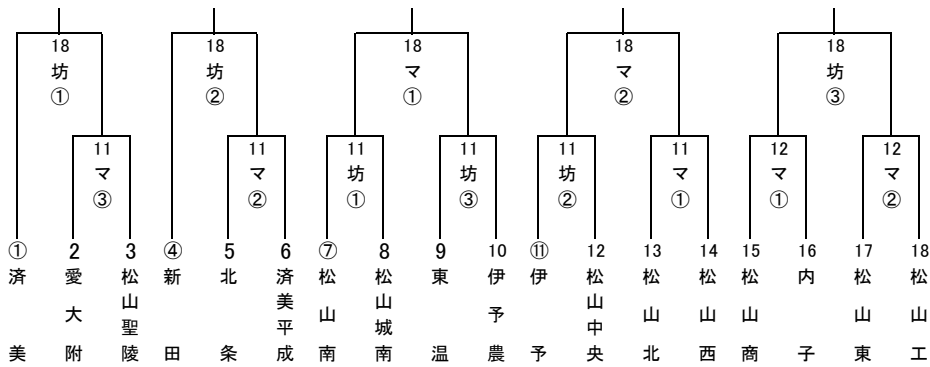

平成22年度 秋季四国地区高等学校野球愛媛県大会組合せ

※代表校決定戦

9月11日・12日・18日
〈東予地区〉

〈中予地区〉

〈南予地区〉

〈試合開始時刻〉
3試合
① 9:00 ② 11:30 ③ 14:00
2試合
① 10:00 ② 12:30
〈球場〉
新:新居浜市営球場
西:西条市ひうち球場
今:今治市営球場
坊:坊っちゃんスタジアム
マ:マドンナスタジアム
宇:宇和球場
丸:宇和島市宮丸山球場