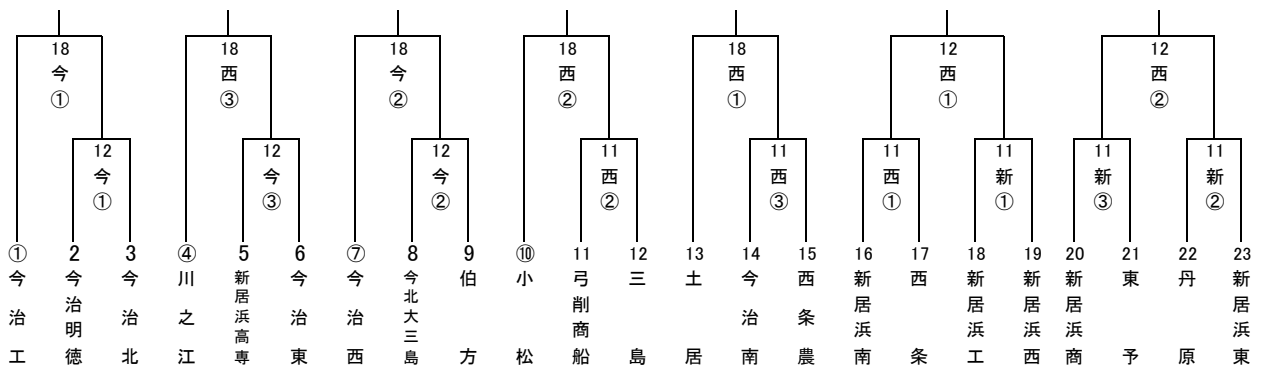

平成22年度 秋季四国地区高等学校野球愛媛県大会組合せ

※代表校決定戦

9月11日・12日・18日
〈東予地区〉

〈中予地区〉

〈南予地区〉

〈試合開始時刻〉
3試合
① 9:00 ② 11:30 ③ 14:00
2試合
① 10:00 ② 12:30
〈球場〉
新:新居浜市営球場
西:西条市ひうち球場
今:今治市営球場
坊:坊っちゃんスタジアム
マ:マドンナスタジアム
宇:宇和球場
丸:宇和島市宮丸山球場