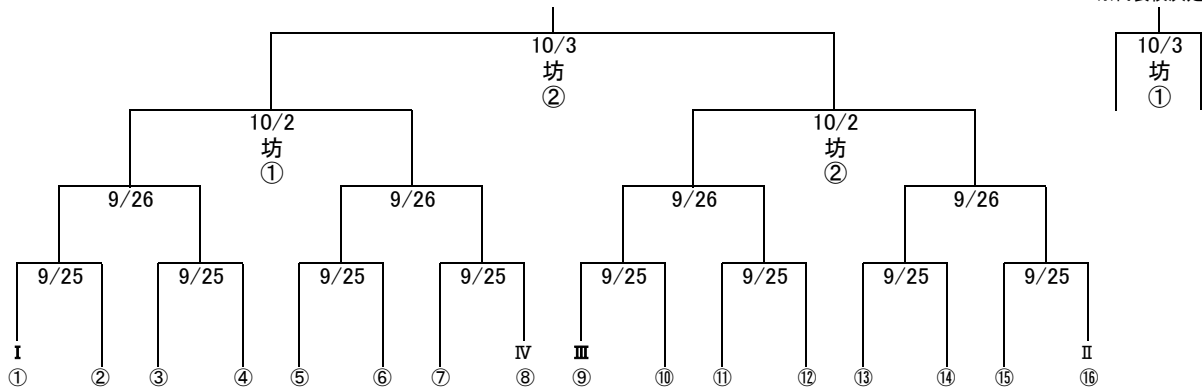

平成22年度 秋季四国地区高等学校野球愛媛県大会組合せ

※代表校決定戦

9月11日・12日・18日
〈東予地区〉

〈中予地区〉

〈南予地区〉

〈試合開始時刻〉
3試合
① 9:00 ② 11:30 ③ 14:00
2試合
① 10:00 ② 12:30
〈球場〉
新:新居浜市営球場
西:西条市ひうち球場
今:今治市営球場
坊:坊っちゃんスタジアム
マ:マドンナスタジアム
宇:宇和球場
丸:宇和島市宮丸山球場