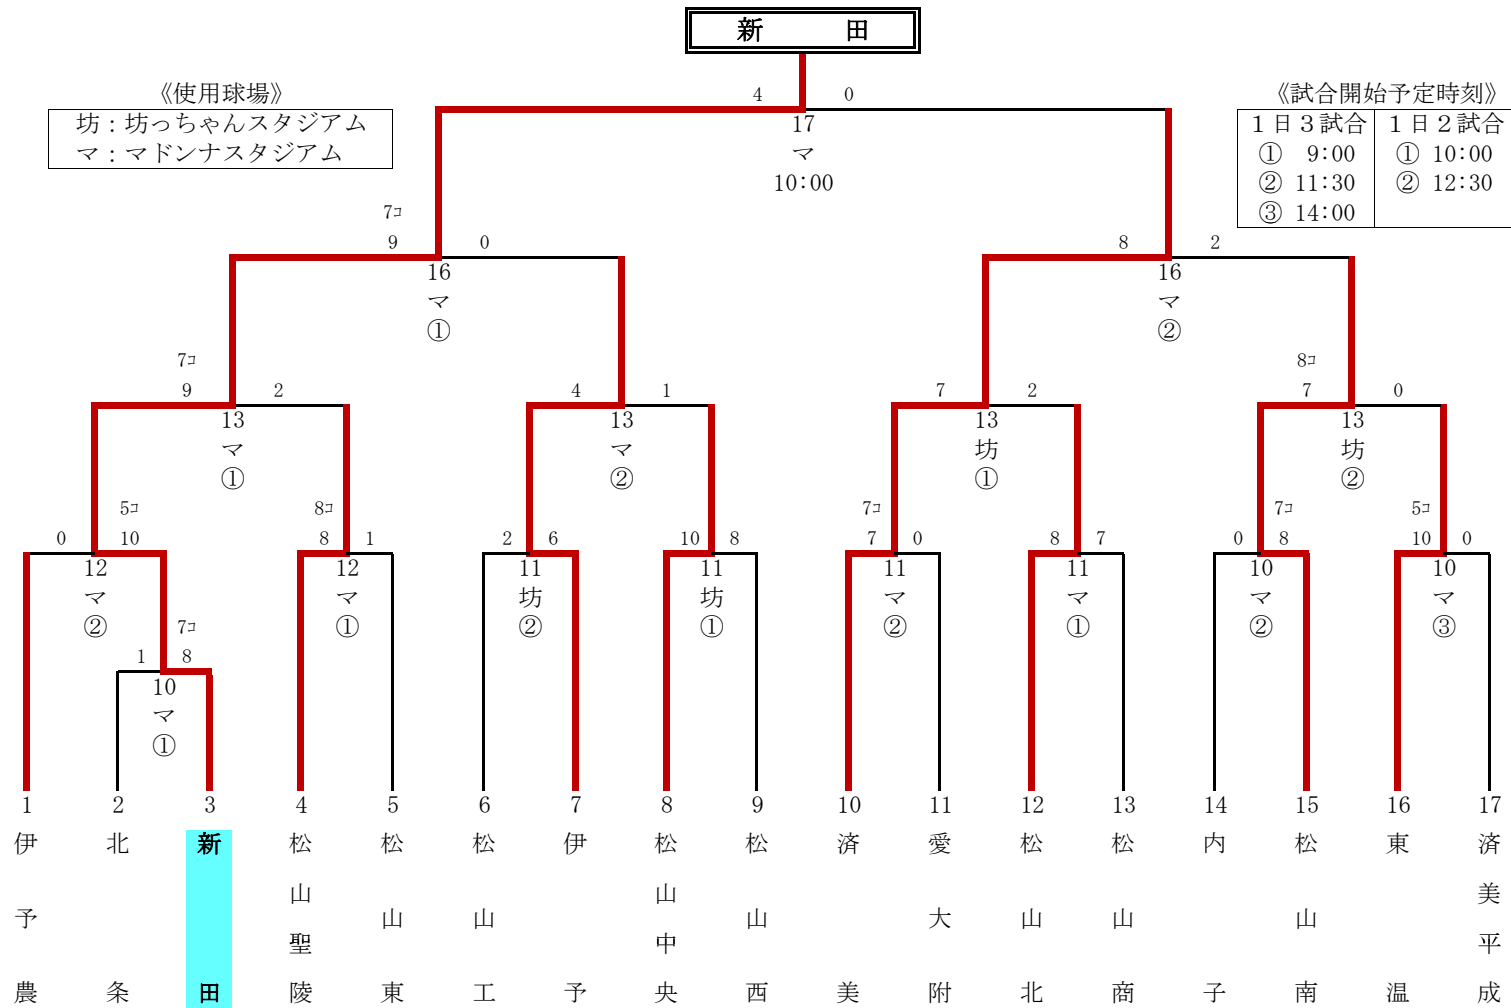

平成22年度 中予地区高等学校野球新人大会 組合せ・結果

- 1 日程 8月10日(火)～17日(火) 雨天順延
- 2 球場 坊っちゃんスタジアム マドンナスタジアム
- 3 不参加校 松山城南・上浮穴・小田・中山の4校
- 4 シード校 新人大会において準決勝に進出した4校を、秋季中予地区予選のシード校とする。
- 5 延長戦 延長15回引き分けの場合は、最後に出場していた9人による封筒による抽選とする。
- 6 その他 (1) ボールボーイの連盟依頼はしないので、各チームで手配(3年生部員も可)すること。
(2) 選手資格証明書は当日球場へ持参すること。