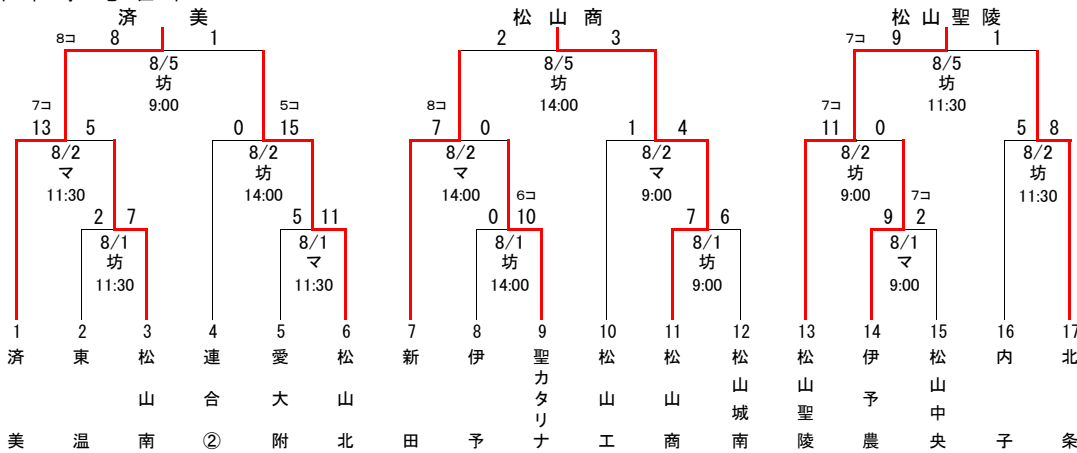

令和2年度愛媛県高等学校夏季野球大会 組合せ

〈 東予地区 〉

※ 連合①：今西伯方・今西連合

〈 中予地区 〉

※ 連合②：内子小田・済美平成連合

〈 南予地区 〉

使用球場	
西	: 西条市ひうち球場
今	: 今治市営球場
坊	: 坊っちゃんスタジアム
マ	: マドンナスタジアム
宇	: 宇和島球場
丸	: 丸山公園野球場