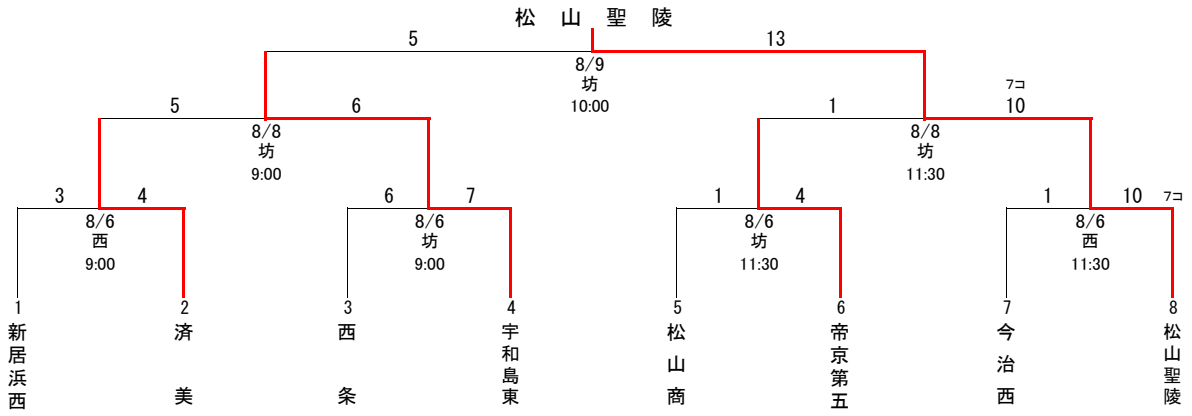

令和2年度愛媛県高等学校夏季野球大会 組合せ

〈 東予地区 〉

※ 連合①：今西伯方・今西連合

〈 中予地区 〉

※ 連合②：内子小田・済美平成連合

〈 南予地区 〉

使用球場	
西	: 西条市ひうち球場
今	: 今治市営球場
坊	: 坊っちゃんスタジアム
マ	: マドンナスタジアム
宇	: 宇和島球場
丸	: 丸山公園野球場