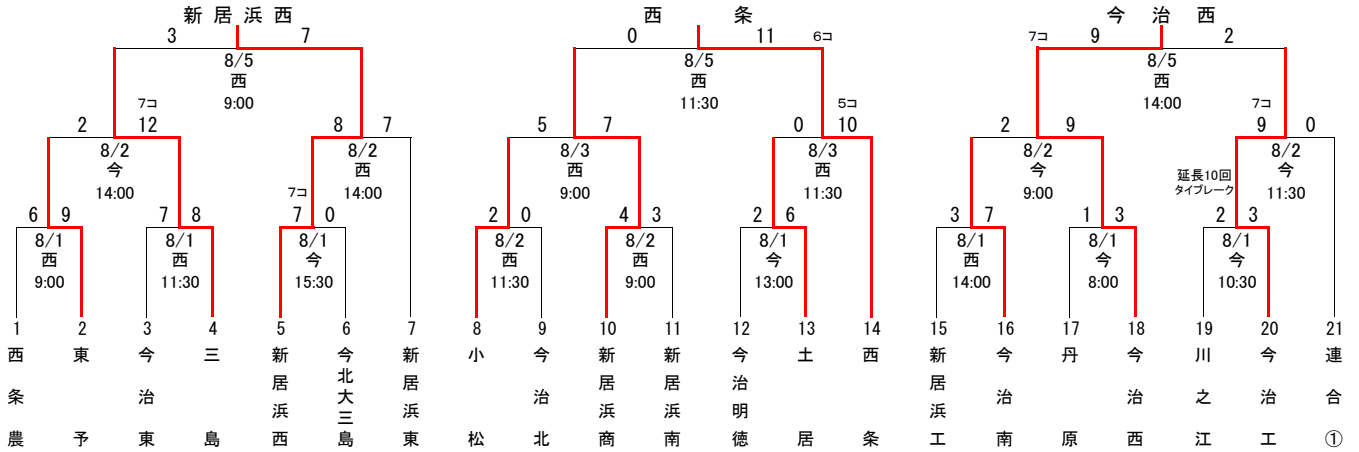

令和2年度愛媛県高等学校夏季野球大会 組合せ

〈 東予地区 〉

※ 連合①：今西伯方・今西連合

〈 中予地区 〉

※ 連合②：内子小田・済美平成連合

〈 南予地区 〉

使用球場	
西	: 西条市ひうち球場
今	: 今治市営球場
坊	: 坊っちゃんスタジアム
マ	: マドンナスタジアム
宇	: 宇和島球場
丸	: 丸山公園野球場