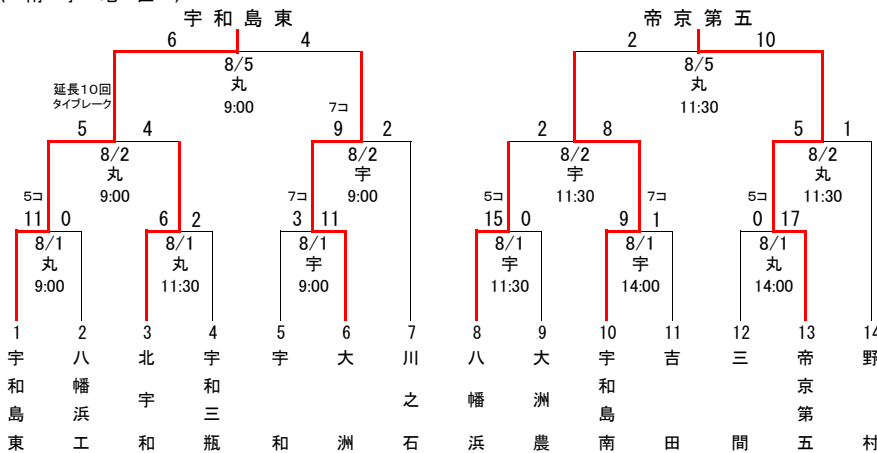

令和2年度愛媛県高等学校夏季野球大会 組合せ

〈 東予地区 〉

※ 連合①：今西伯方・今西連合

〈 中予地区 〉

※ 連合②：内子小田・済美平成連合

〈 南予地区 〉

使用球場	
西	: 西条市ひうち球場
今	: 今治市営球場
坊	: 坊っちゃんスタジアム
マ	: マドンナスタジアム
宇	: 宇和島球場
丸	: 丸山公園野球場