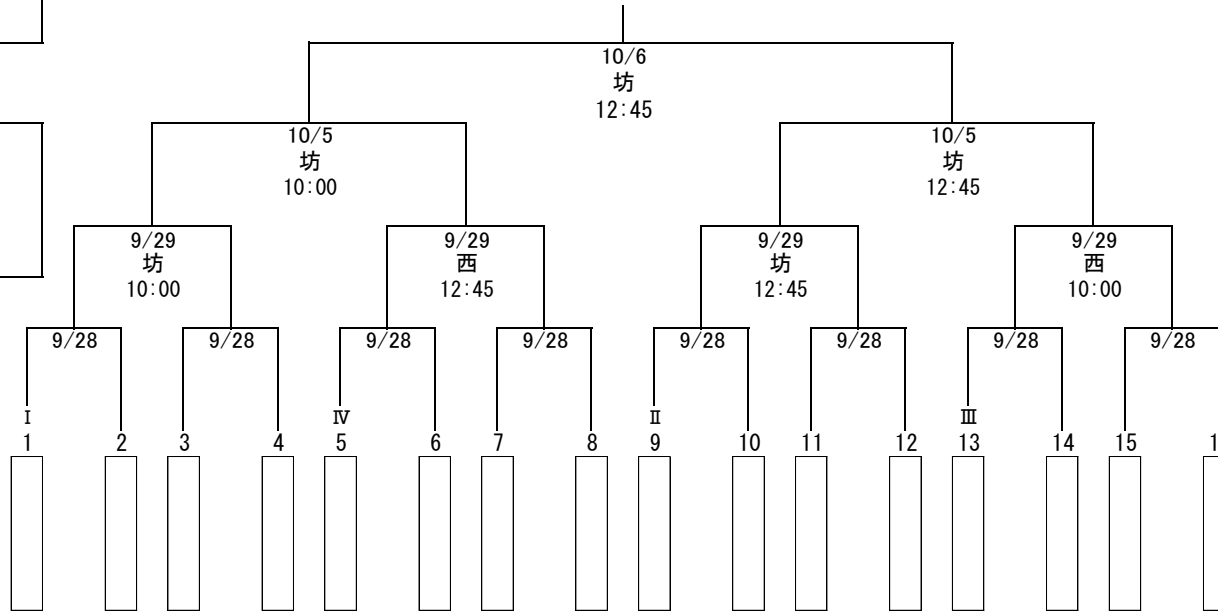

令和6年度(第77回)秋季四国地区高等学校野球愛媛県大会 組合せ

試合開始予定時刻

3試合 ① 8:45 ② 11:30 ③ 14:15
 2試合 ① 10:00 ② 12:45

使用球場

西：西条市ひうち球場
 今：今治市営球場
 坊：坊っちゃんスタジアム
 マ：マドンナスタジアム
 丸：丸山公園野球場
 宇：宇和球場

※シード校

3位決定戦

Round	Date	Time	Field	Team 1	Score	Team 2	Score
1st Round	9/21	8:45	坊	1 松山商	0	2 八野村	16
1st Round	9/21	12:45	宇	3 帝京	14	4 弓削	2
1st Round	9/21	10:00	丸	5 吉田	0	6 美内	16
1st Round	9/21	14:15	坊	8 新田	9	9 北今	7
1st Round	9/21	12:45	西	11 川之江	7	12 川之石	5
1st Round	9/21	12:45	丸	14 宇和	5	15 西条	23
1st Round	9/21	11:30	坊	17 松山	0	18 南宇	14
1st Round	9/22	14:15	マ	20 松山	0	21 愛大	10
1st Round	9/21	10:00	西	23 新居	0	24 東居	2
1st Round	9/21	10:00	宇	26 宇和	12	27 松山	2
1st Round	9/22	11:30	マ	29 聖力	11	30 美工	1
1st Round	9/22	12:45	西	32 今治	4	33 伊予	9
1st Round	9/22	8:45	マ	35 松山	0	36 内山	7
1st Round	9/22	10:00	西	38 小松	12	39 西松	1
1st Round	9/22	12:45	丸	41 新居	1	42 八幡	2
1st Round	9/22	10:00	丸	44 宇和	12	45 南西	0
2nd Round	9/21	10:00	丸	5 吉田	14	6 美内	2
2nd Round	9/21	14:15	坊	8 新田	14	9 北今	2
2nd Round	9/21	12:45	西	11 川之江	14	12 川之石	1
2nd Round	9/21	12:45	丸	14 宇和	15	15 西条	2
2nd Round	9/21	11:30	坊	17 松山	15	18 南宇	1
2nd Round	9/22	14:15	マ	20 松山	14	21 愛大	2
2nd Round	9/21	10:00	西	23 新居	14	24 東居	1
2nd Round	9/21	10:00	宇	26 宇和	14	27 松山	1
2nd Round	9/22	11:30	マ	29 聖力	15	30 美工	2
2nd Round	9/22	12:45	西	32 今治	15	33 伊予	1
2nd Round	9/22	8:45	マ	35 松山	15	36 内山	2
2nd Round	9/22	10:00	西	38 小松	14	39 西松	1
2nd Round	9/22	12:45	丸	41 新居	14	42 八幡	2
2nd Round	9/22	10:00	丸	44 宇和	15	45 南西	1
3rd Round	9/21	10:00	丸	5 吉田	14	6 美内	2
3rd Round	9/21	14:15	坊	8 新田	14	9 北今	2
3rd Round	9/21	12:45	西	11 川之江	14	12 川之石	1
3rd Round	9/21	12:45	丸	14 宇和	15	15 西条	2
3rd Round	9/21	11:30	坊	17 松山	15	18 南宇	1
3rd Round	9/22	14:15	マ	20 松山	14	21 愛大	2
3rd Round	9/21	10:00	西	23 新居	14	24 東居	1
3rd Round	9/21	10:00	宇	26 宇和	14	27 松山	1
3rd Round	9/22	11:30	マ	29 聖力	15	30 美工	2
3rd Round	9/22	12:45	西	32 今治	15	33 伊予	1
3rd Round	9/22	8:45	マ	35 松山	15	36 内山	2
3rd Round	9/22	10:00	西	38 小松	14	39 西松	1
3rd Round	9/22	12:45	丸	41 新居	14	42 八幡	2
3rd Round	9/22	10:00	丸	44 宇和	15	45 南西	1