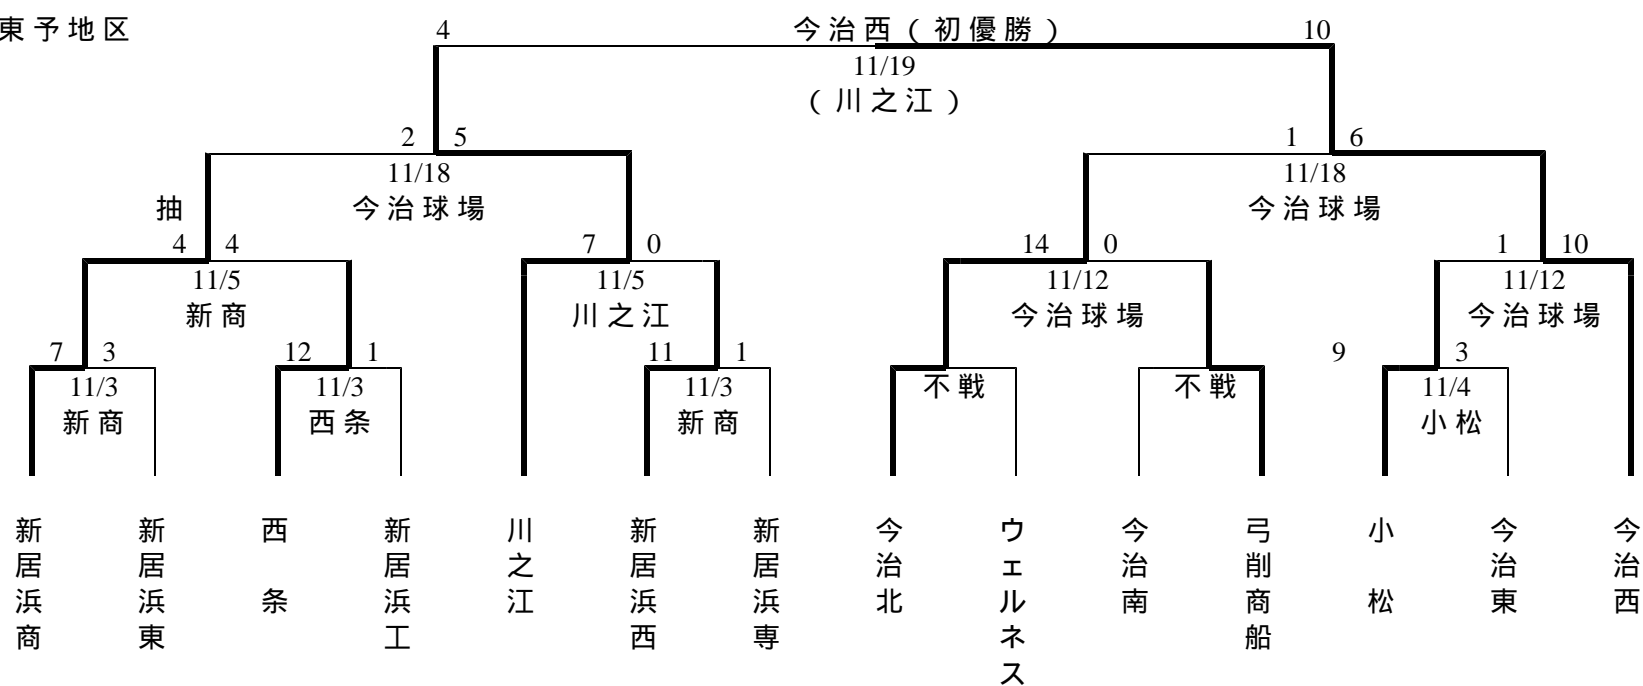

平成18年度各地区高等学校野球1年生大会

地区	優勝校	準優勝
東予	今治西	川之江
中予	松山聖陵	新田
南予	宇和	八幡浜

東予地区

中予地区

南予地区