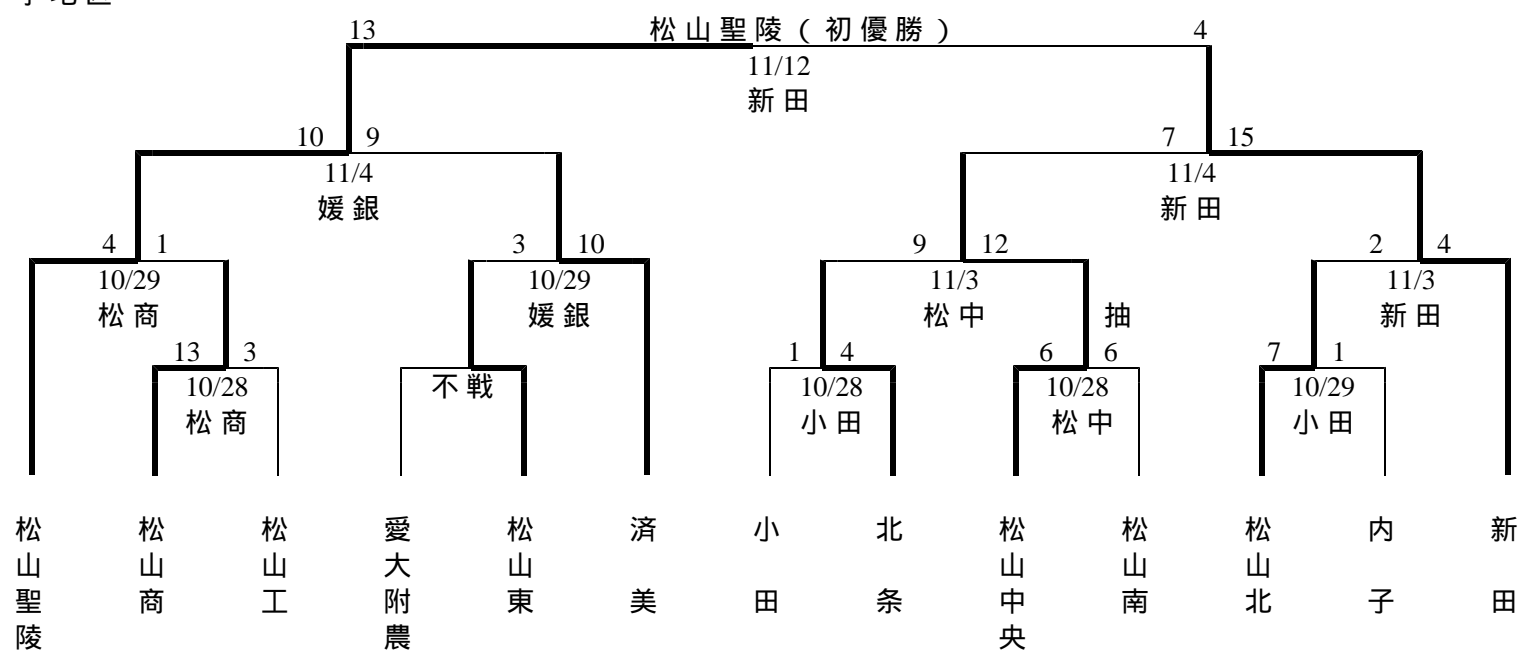

平成18年度各地区高等学校野球1年生大会

地区	優勝校	準優勝
東予	今治西	川之江
中予	松山聖陵	新田
南予	宇和	八幡浜

東予地区

中予地区

南予地区