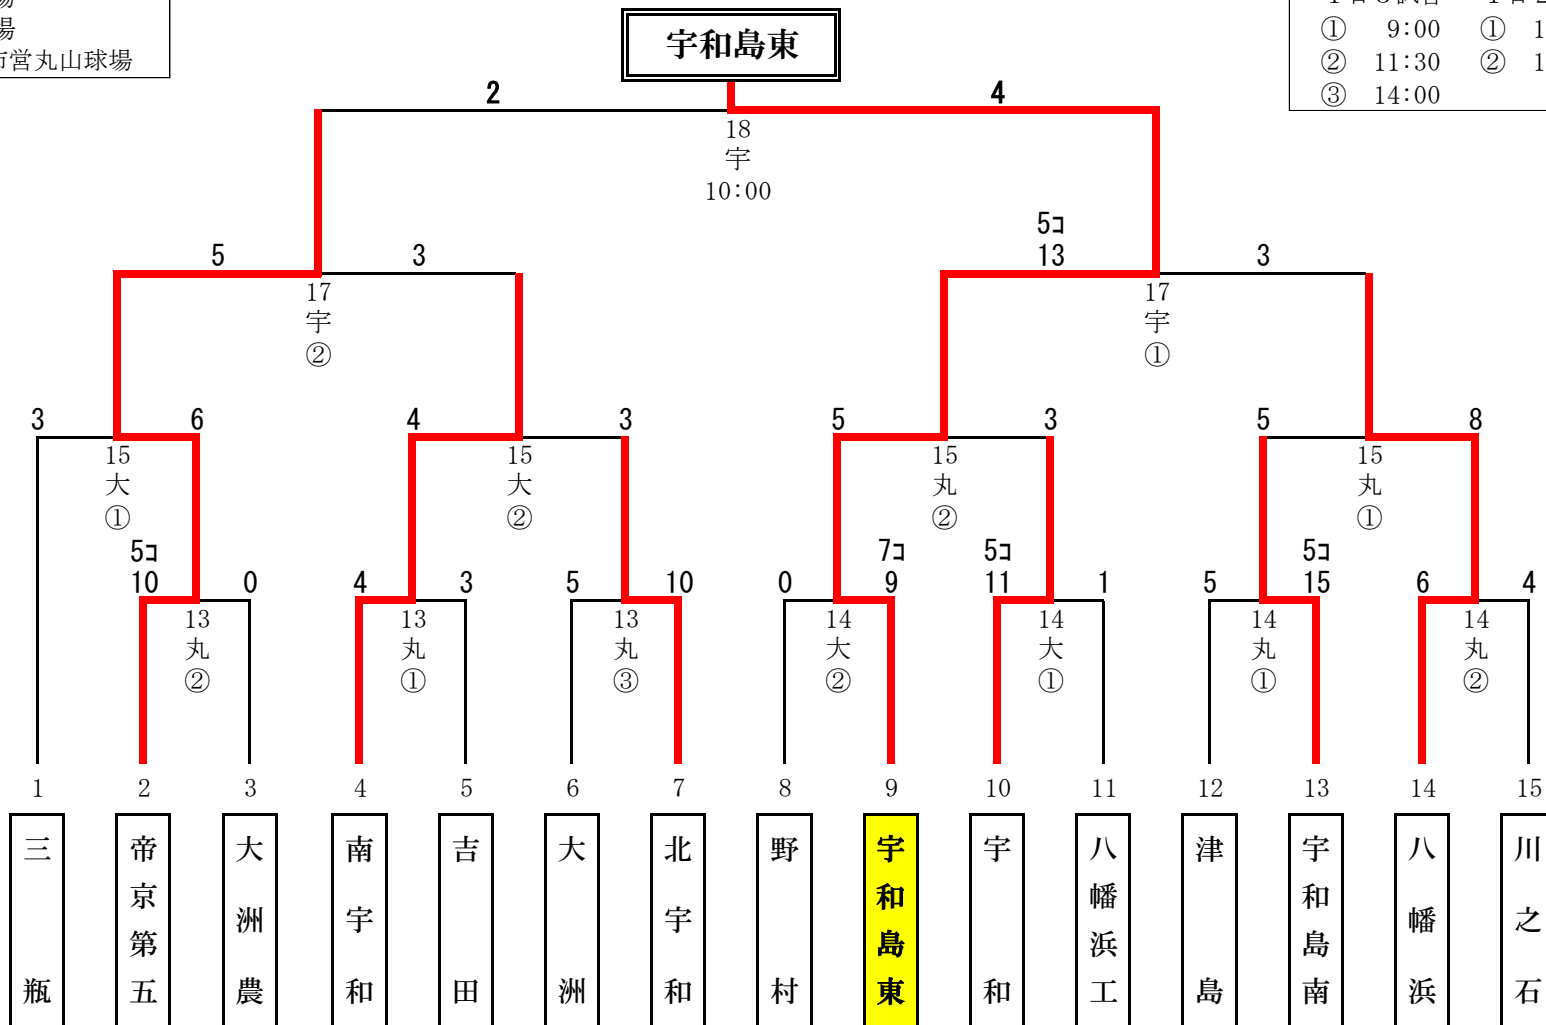

平成23年度 南予地区高等学校野球新人大会 組合せ・結果

《使用球場》

宇：宇和球場
 大：大洲球場
 丸：宇和島市宮丸山球場

《試合開始予定時刻》

1日3試合	1日2試合
① 9:00	① 10:00
② 11:30	② 12:30
③ 14:00	

○三間は不参加（参加15校）