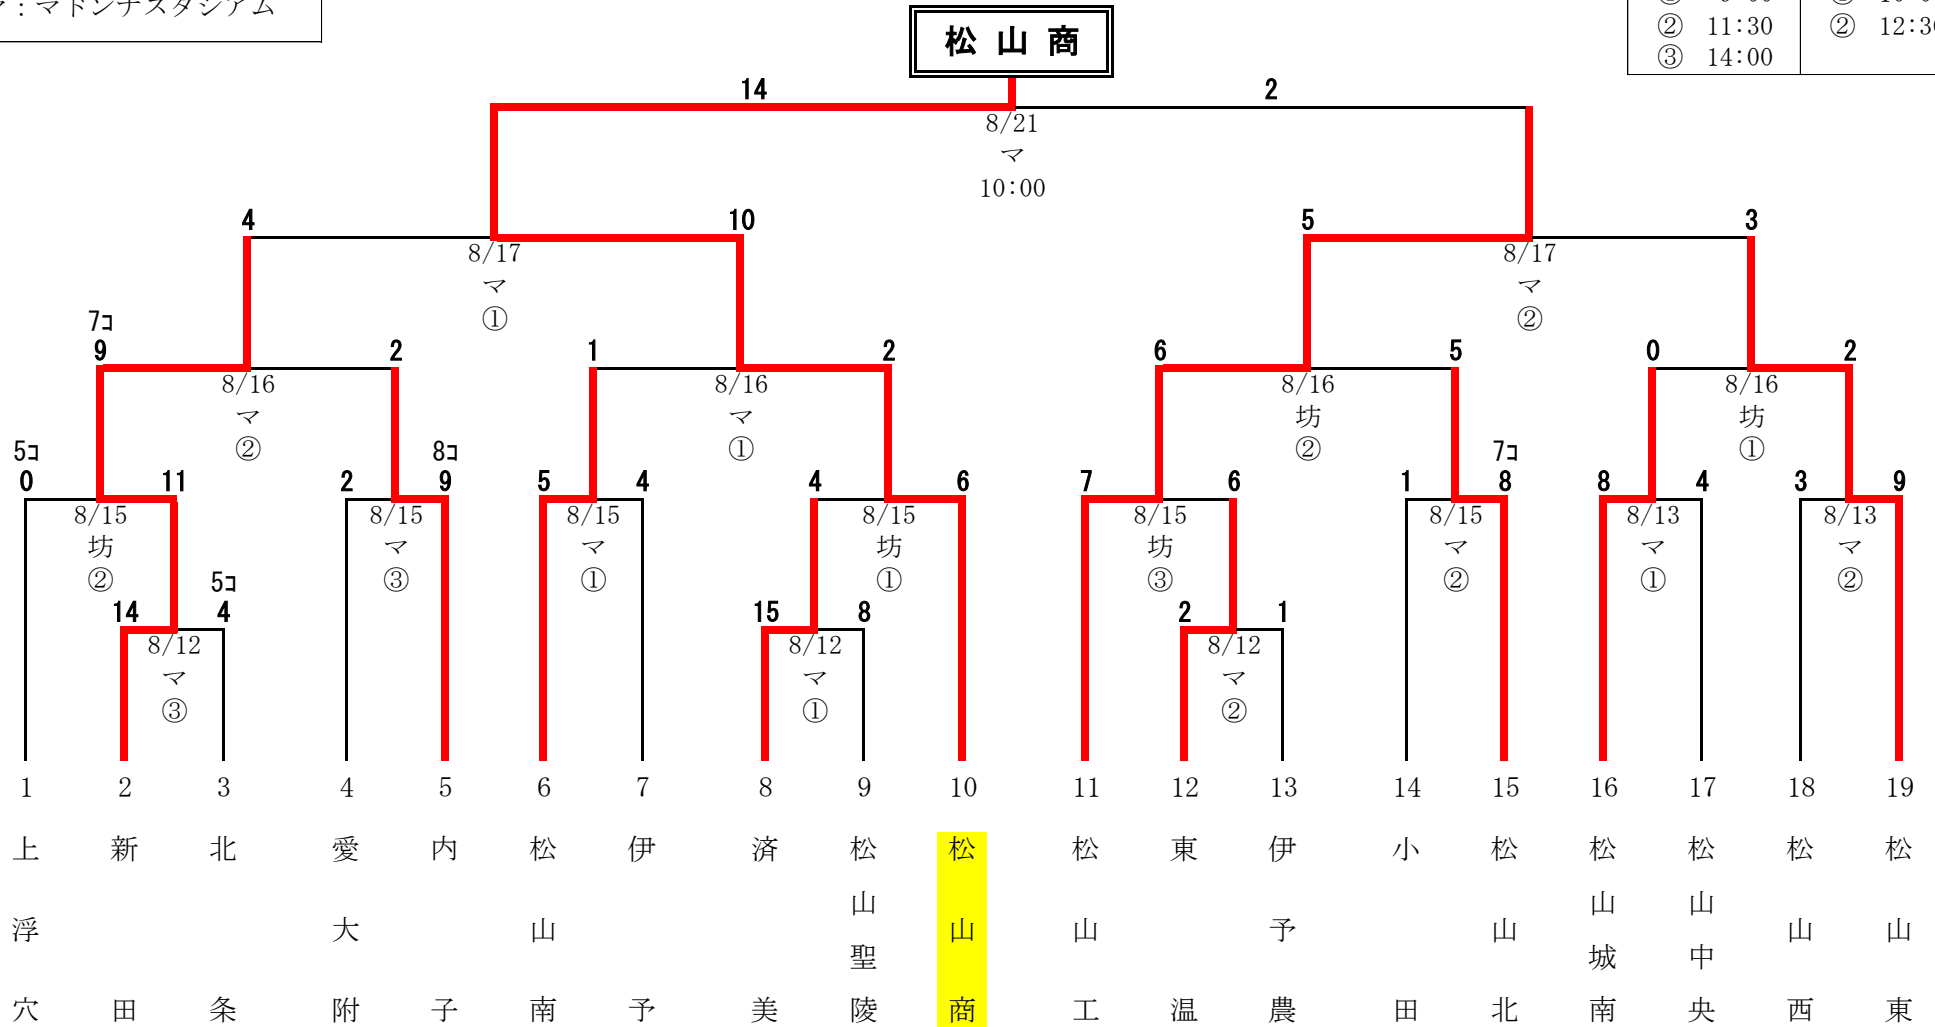

平成24年度 中予地区高等学校野球新人大会 組合せ

《使用球場》

坊：坊っちゃんスタジアム
マ：マドンナスタジアム

《試合開始予定時刻》

1日3試合		1日2試合	
①	9:00	①	10:00
②	11:30	②	12:30
③	14:00		

○済美平成は不参加（参加19校）