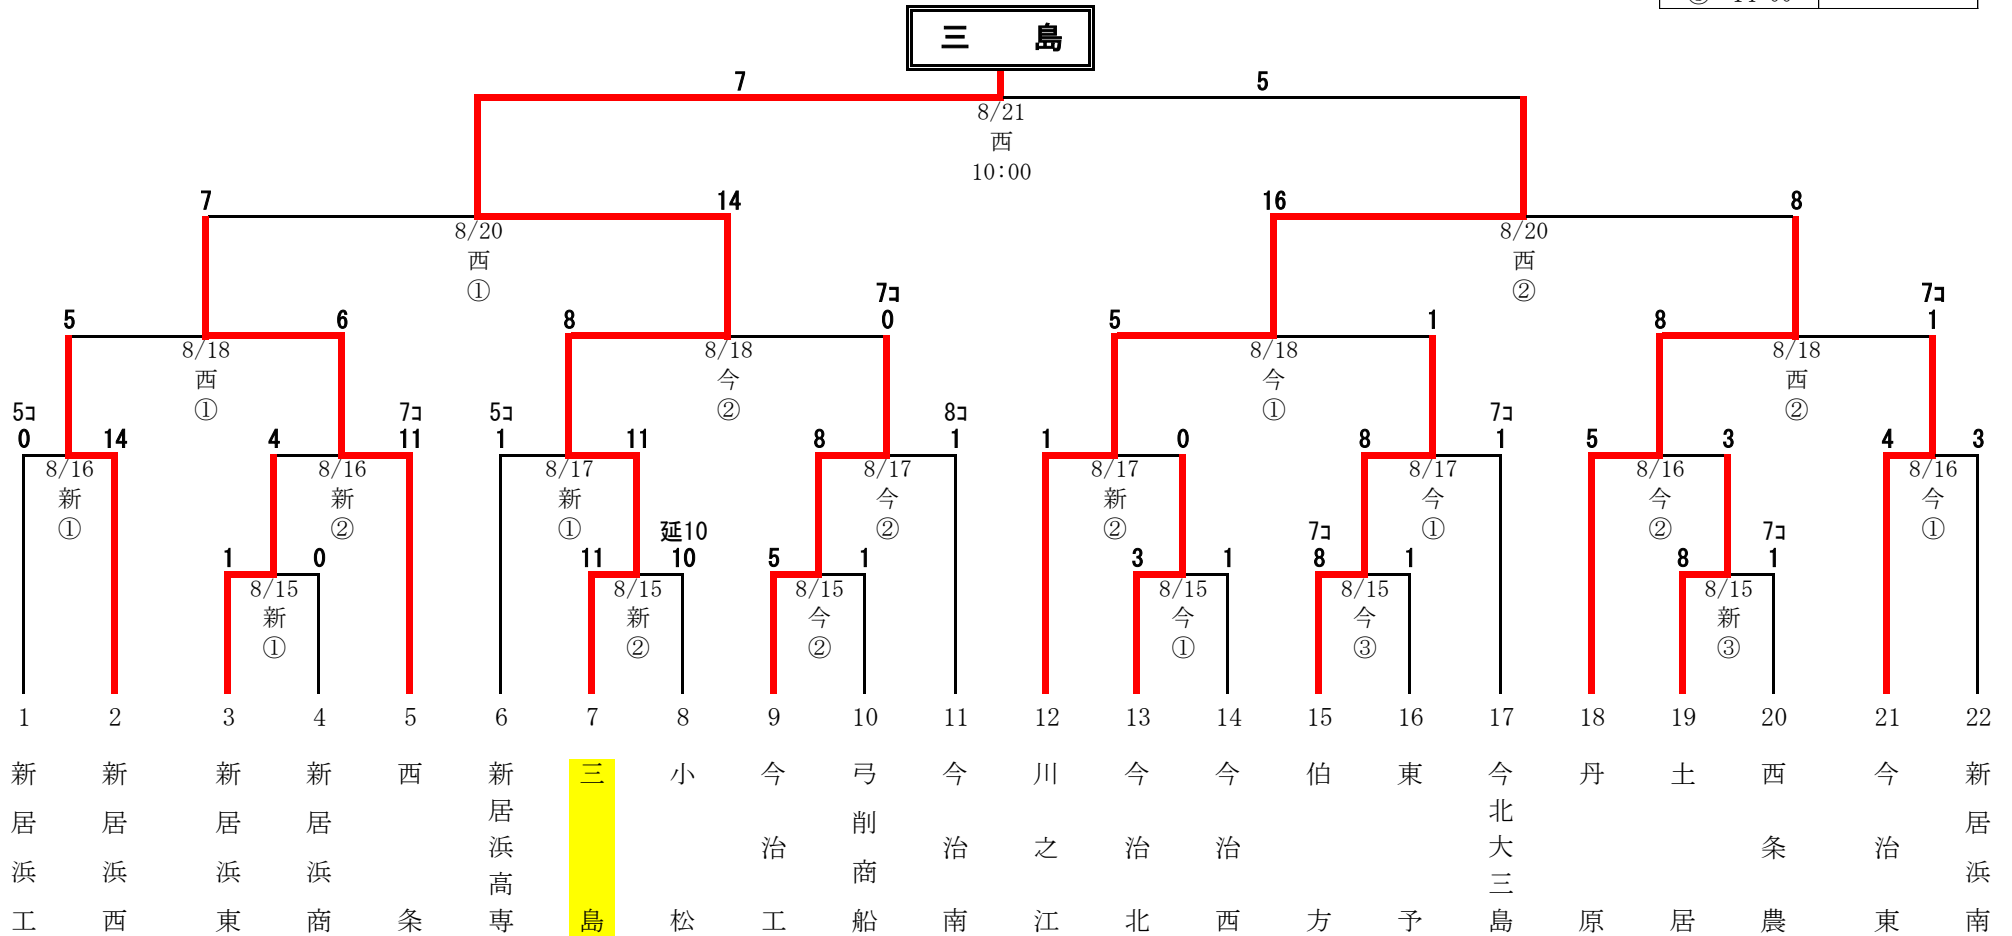

平成24年度 東予地区高等学校野球新人大会 組合せ

《使用球場》

新：新居浜市営球場
 西：西条市ひうち球場
 今：今治市営球場

《試合開始予定時刻》

1日3試合		1日2試合	
①	9:00	①	10:00
②	11:30	②	12:30
③	14:00		

○今治明德・弓削は不参加（参加22校）