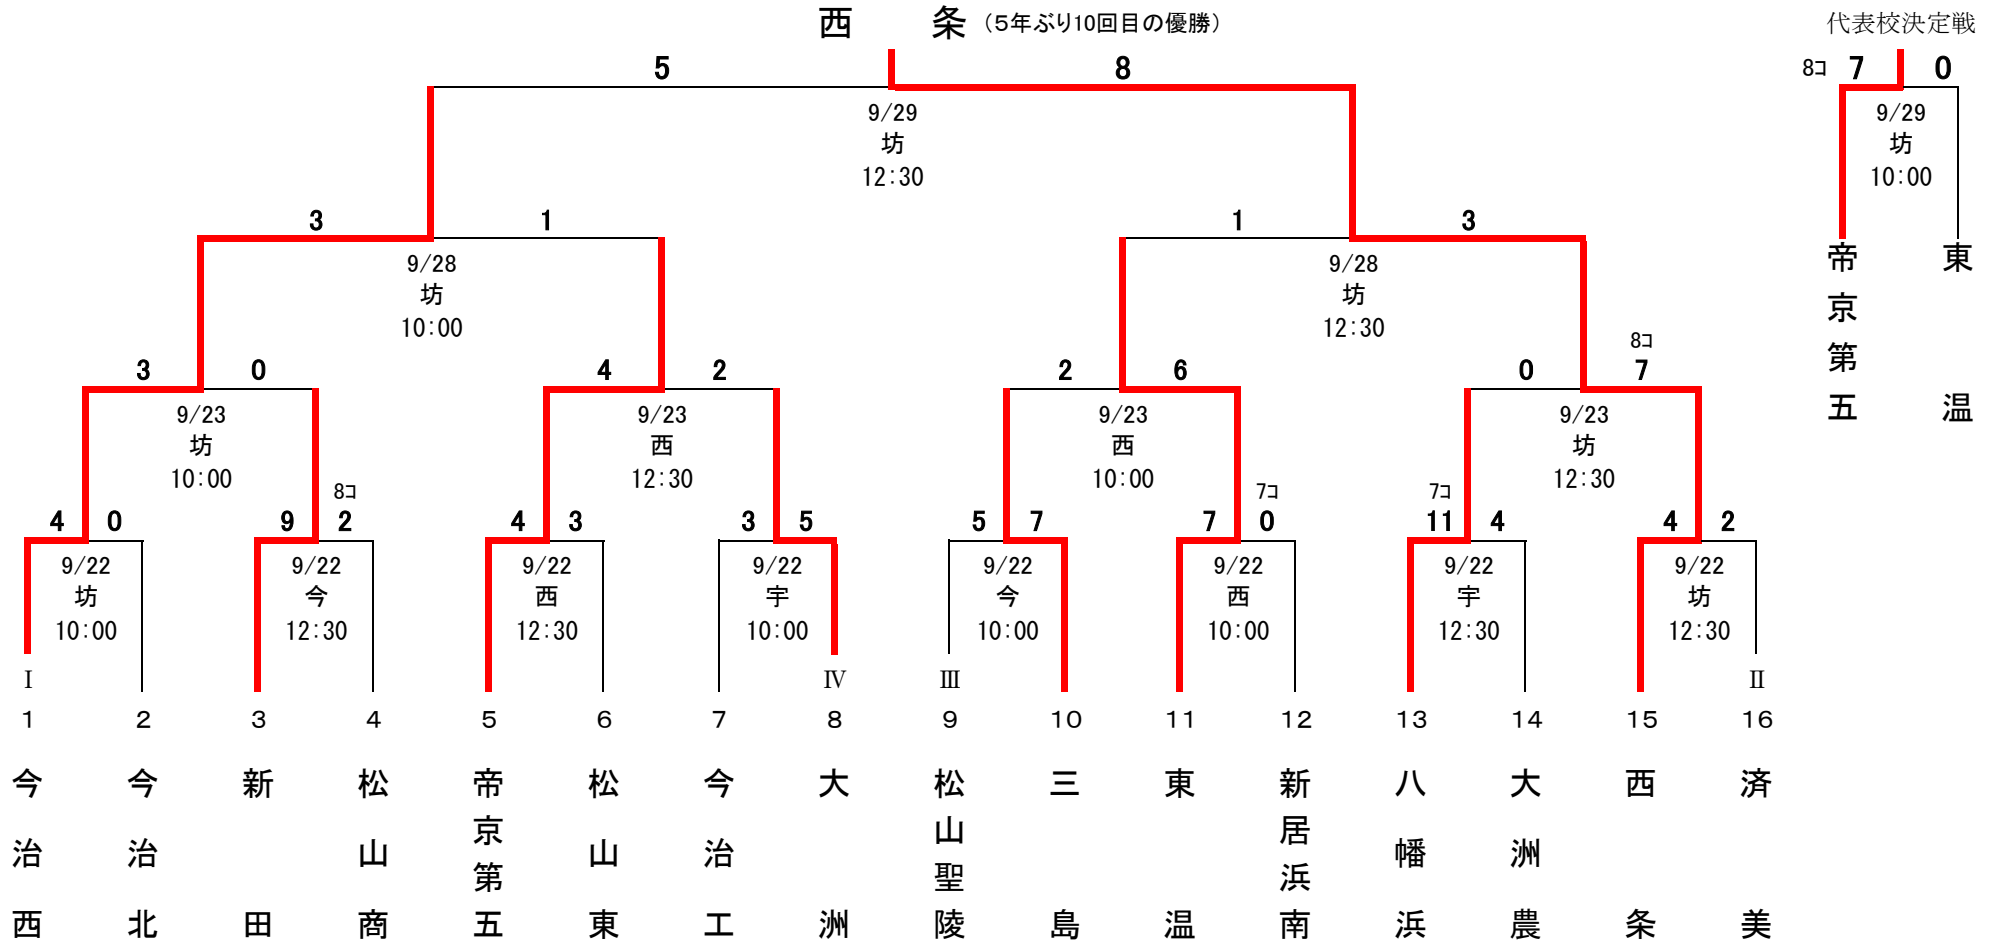

平成25年度(第66回)秋季四国地区高等学校野球愛媛県大会 組合せ

〈県大会〉

使用球場	坊: 坊っちゃんスタジアム	西: 西条市ひうち球場
	今: 今治市営球場	宇: 宇和球場

試合開始 予定時刻	① 10:00~
	② 12:30~

※ 第1、第2シード校の試合は、坊っちゃんスタジアム固定