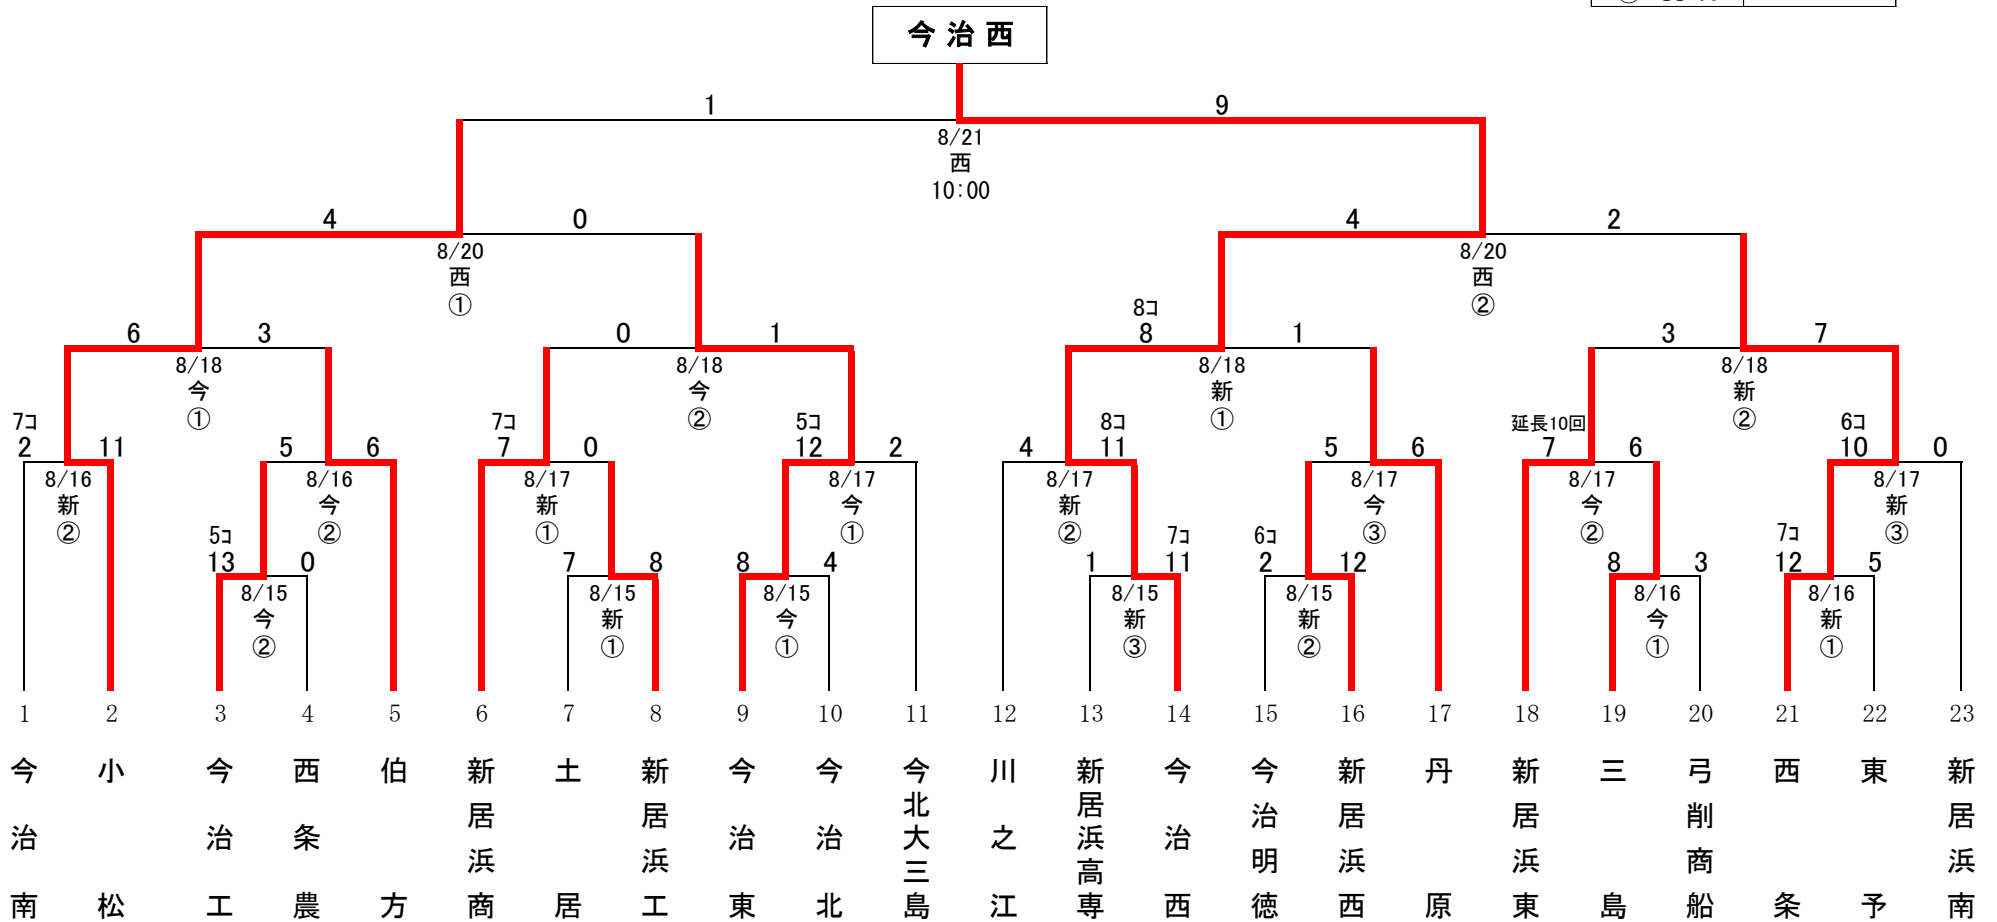

# 平成25年度 東予地区高等学校野球新人大会 組合せ

《使用球場》

新：新居浜市営球場  
 西：西条市ひうち球場  
 今：今治市営球場

《試合開始予定時刻》

1日3試合		1日2試合	
①	9:00	①	10:00
②	11:30	②	12:30
③	14:00		

○弓削は不参加 (参加23校)