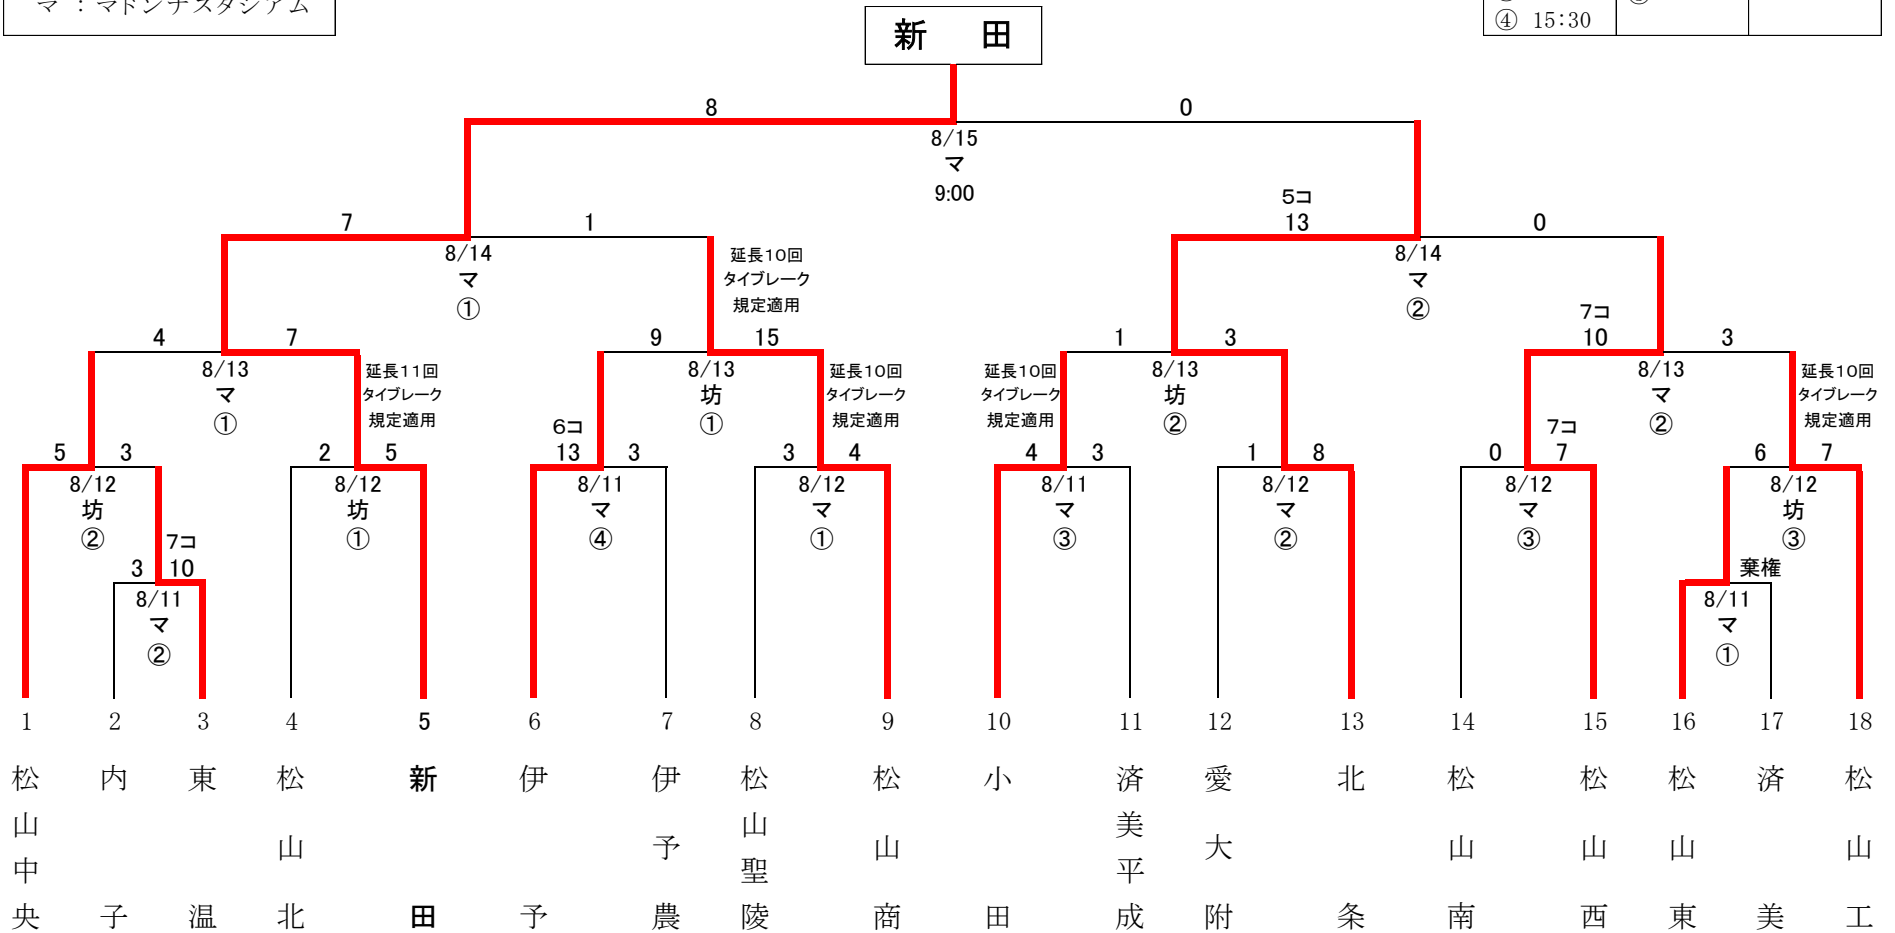

平成26年度 中予地区高等学校野球新人大会 組合せ

《使用球場》

坊：坊っちゃんスタジアム
マ：マドンナスタジアム

《試合開始予定時刻》

1日4試合		1日3試合		1日2試合	
①	8:00	①	9:00	①	9:00
②	10:30	②	11:30	②	11:30
③	13:00	③	14:00		
④	15:30				

○不参加校：松山城南・上浮穴