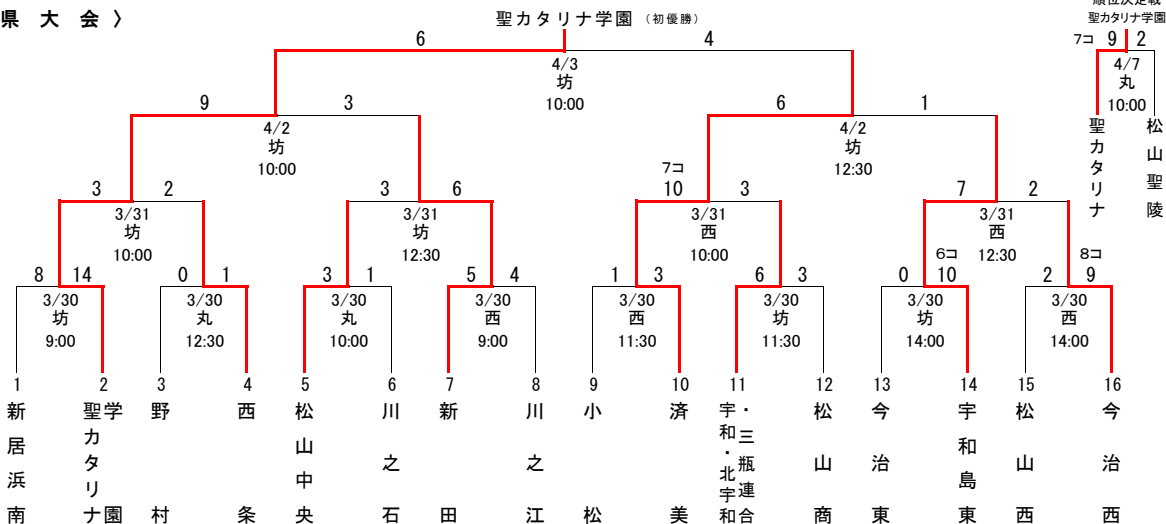

平成30年度 春季四国地区高等学校野球愛媛県大会 組合せ

〈 県 大 会 〉

〈 東 予 地 区 〉  
3月21日・22日・23日

〈 中 予 地 区 〉  
3月22日・23日・26日

〈 南 予 地 区 〉  
3月21日・22日・23日・24日

使用球場

新	新居浜市営球場
西	西条市ひうち球場
今	今治市営球場
坊	坊っちゃんスタジアム
マ	マドンナスタジアム
大	大洲球場
丸	丸山公園野球場

試合開始時刻

3試合 ①	9:00	2試合 ①	10:00
②	11:30	②	12:30
③	14:00		

※ 各地区予選の ○数字はシード校