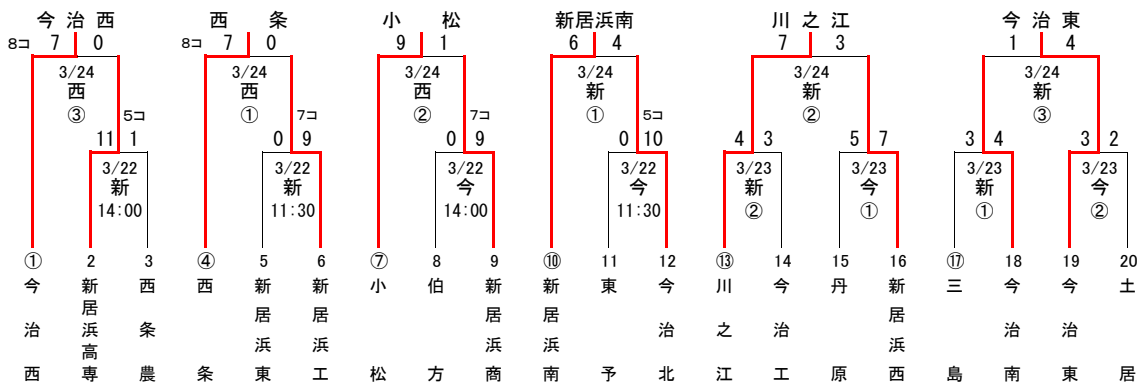

平成30年度 春季四国地区高等学校野球愛媛県大会 組合せ

〈 県 大 会 〉

〈 東 予 地 区 〉  
3月21日・22日・23日

〈 中 予 地 区 〉  
3月22日・23日・26日

〈 南 予 地 区 〉  
3月21日・22日・23日・24日

使用球場

新	新居浜市営球場
西	西条市ひうち球場
今	今治市営球場
坊	坊っちゃんスタジアム
マ	マドンナスタジアム
大	大洲球場
丸	丸山公園野球場

試合開始時刻

3試合 ①	9:00	2試合 ①	10:00
②	11:30	②	12:30
③	14:00		

※ 各地区予選の ○数字はシード校