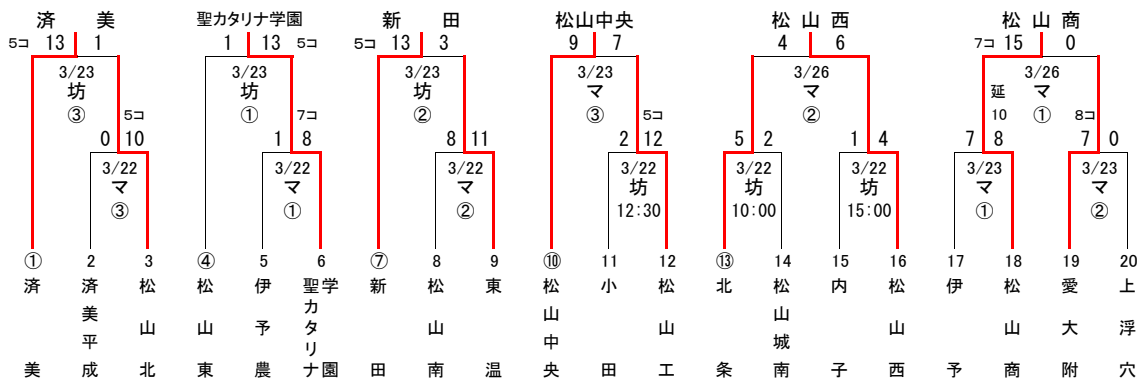

平成30年度 春季四国地区高等学校野球愛媛県大会 組合せ

〈 県 大 会 〉

〈 東 予 地 区 〉  
3月21日・22日・23日

〈 中 予 地 区 〉  
3月22日・23日・26日

〈 南 予 地 区 〉  
3月21日・22日・23日・24日

使用球場

新	新居浜市営球場
西	西条市ひうち球場
今	今治市営球場
坊	坊っちゃんスタジアム
マ	マドンナスタジアム
大	大洲球場
丸	丸山公園野球場

試合開始時刻

3試合 ①	9:00	2試合 ①	10:00
②	11:30	②	12:30
③	14:00		

※ 各地区予選の ○数字はシード校