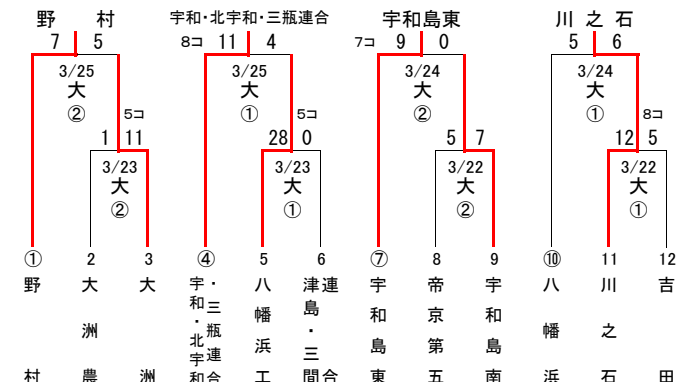

平成30年度 春季四国地区高等学校野球愛媛県大会 組合せ

〈 県 大 会 〉

〈 東 予 地 区 〉  
3月21日・22日・23日

〈 中 予 地 区 〉  
3月22日・23日・26日

〈 南 予 地 区 〉  
3月21日・22日・23日・24日

使用球場

新	新居浜市営球場
西	西条市ひうち球場
今	今治市営球場
坊	坊っちゃんスタジアム
マ	マドンナスタジアム
大	大洲球場
丸	丸山公園野球場

試合開始時刻

3試合 ①	9:00	2試合 ①	10:00
②	11:30	②	12:30
③	14:00		

※ 各地区予選の ○数字はシード校