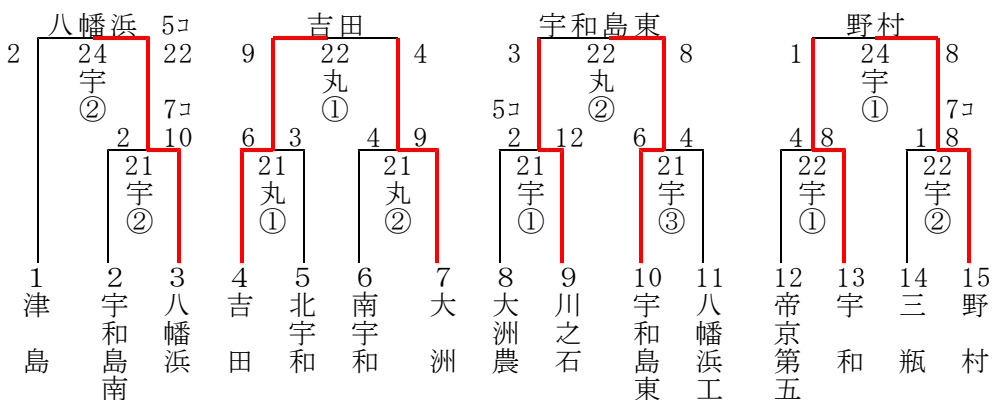

平成20年度春季四国地区高等学校野球愛媛県大会組合せ

県大会

地区予選

< 東 予 地 区 >

< 中 予 地 区 >

< 南 予 地 区 >

3 試合
① 9:00 ② 11:30 ③ 14:00
2 試合
① 10:00 ② 12:30
今：今治市営球場
新：新居浜市営球場
西：西条市ひうち球場
坊：坊っちゃんスタジアム
マ：マドンナスタジアム
宇：宇和球場
丸：宇和島市営丸山球場