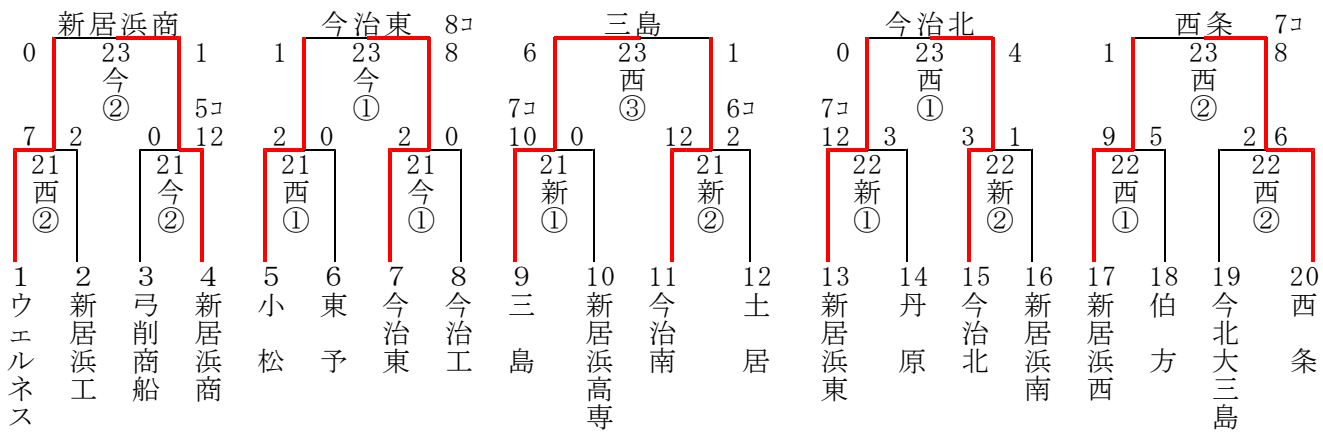

平成20年度春季四国地区高等学校野球愛媛県大会組合せ

県大会

地区予選

< 東 予 地 区 >

< 中 予 地 区 >

< 南 予 地 区 >

3 試合
① 9:00 ② 11:30 ③ 14:00
2 試合
① 10:00 ② 12:30
今：今治市営球場
新：新居浜市営球場
西：西条市ひうち球場
坊：坊っちゃんスタジアム
マ：マドンナスタジアム
宇：宇和球場
丸：宇和島市営丸山球場