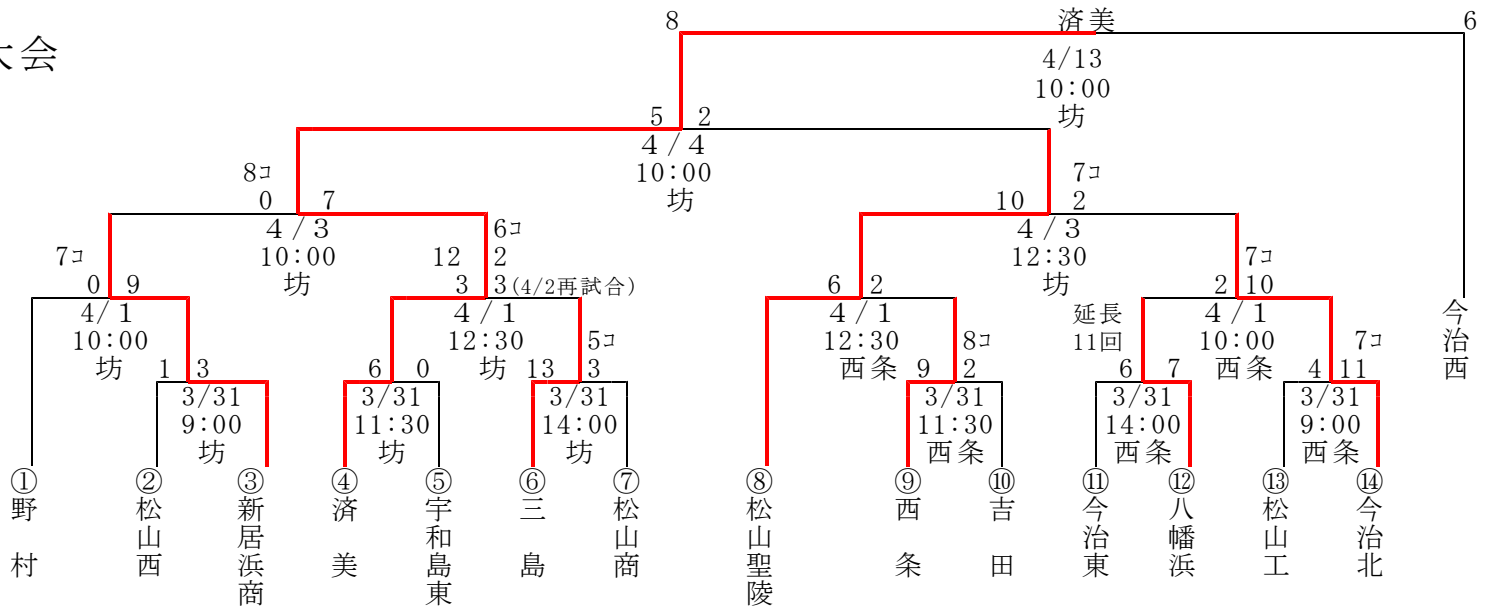

平成20年度春季四国地区高等学校野球愛媛県大会組合せ

県大会

地区予選

< 東 予 地 区 >

< 中 予 地 区 >

< 南 予 地 区 >

3 試合
① 9:00 ② 11:30 ③ 14:00
2 試合
① 10:00 ② 12:30
今：今治市営球場
新：新居浜市営球場
西：西条市ひうち球場
坊：坊っちゃんスタジアム
マ：マドンナスタジアム
宇：宇和球場
丸：宇和島市営丸山球場