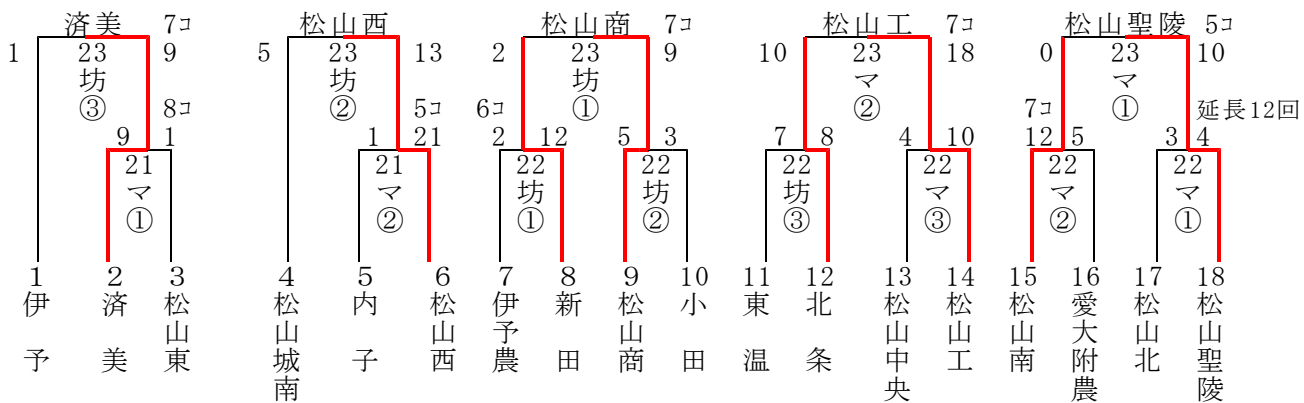

平成20年度春季四国地区高等学校野球愛媛県大会組合せ

県大会

地区予選

< 東 予 地 区 >

< 中 予 地 区 >

< 南 予 地 区 >

3 試合
① 9:00 ② 11:30 ③ 14:00
2 試合
① 10:00 ② 12:30
今：今治市営球場
新：新居浜市営球場
西：西条市ひうち球場
坊：坊っちゃんスタジアム
マ：マドンナスタジアム
宇：宇和球場
丸：宇和島市営丸山球場