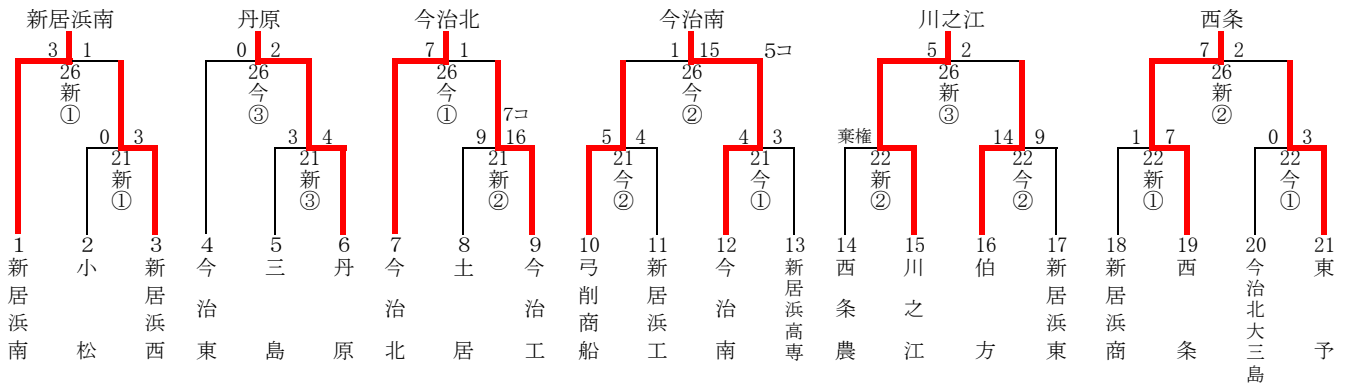

平成22年度春季四国地区高等学校野球愛媛県大会
日程・組み合わせ

◇県大会

◇地区予選

〈東予地区〉

〈中予地区〉

〈南予地区〉

〈球場〉

- 新:新居浜市営球場
 - 西:西条市ひうち球場
 - 今:今治市営球場
 - 坊:坊っちゃんスタジアム
 - マ:マドンナスタジアム
 - 大:大洲球場
 - 宇:宇和球場
- 〈開始時刻〉
- 3試合
 - ① 9:00 ② 11:30 ③ 14:00
 - 2試合
 - ① 10:00 ② 12:30
 - 1試合
 - ① 10:00