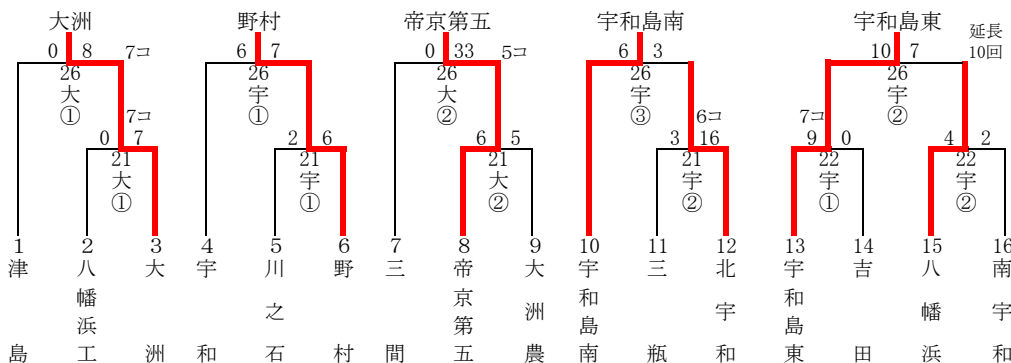

平成22年度春季四国地区高等学校野球愛媛県大会
日程・組み合わせ

◇県大会

◇地区予選

〈東予地区〉

〈中予地区〉

〈南予地区〉

〈球場〉

- 新:新居浜市営球場
 - 西:西条市ひうち球場
 - 今:今治市営球場
 - 坊:坊っちゃんスタジアム
 - マ:マドンナスタジアム
 - 大:大洲球場
 - 宇:宇和球場
- 〈開始時刻〉
- 3試合
 - ① 9:00 ② 11:30 ③ 14:00
 - 2試合
 - ① 10:00 ② 12:30
 - 1試合
 - ① 10:00