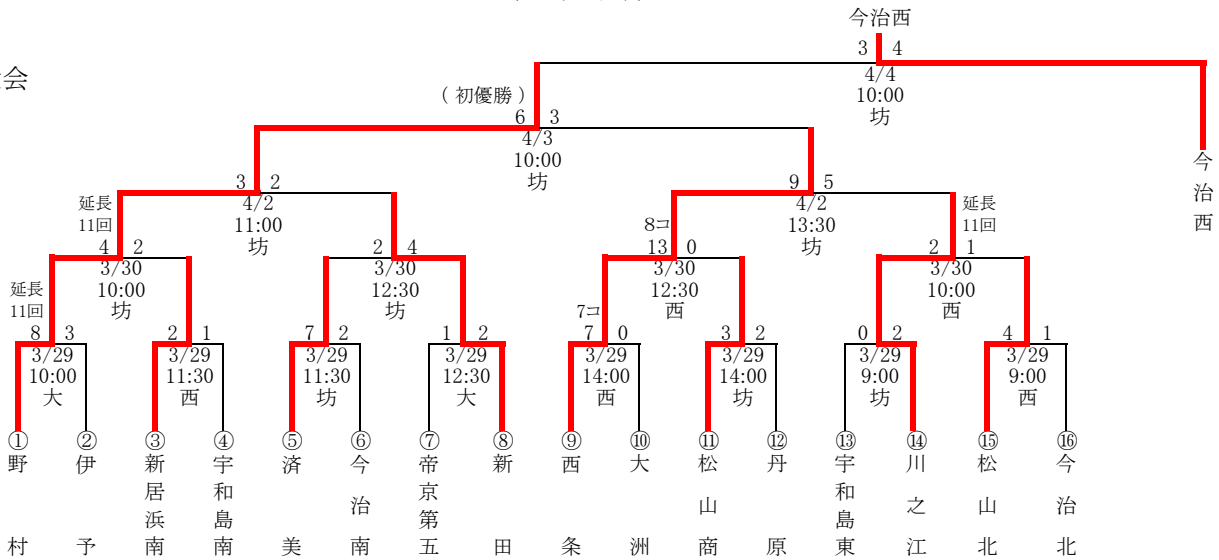

平成22年度春季四国地区高等学校野球愛媛県大会
日程・組み合わせ

◇県大会

◇地区予選

〈東予地区〉

〈中予地区〉

〈南予地区〉

〈球場〉

- 新:新居浜市営球場
 - 西:西条市ひうち球場
 - 今:今治市営球場
 - 坊:坊っちゃんスタジアム
 - マ:マドンナスタジアム
 - 大:大洲球場
 - 宇:宇和球場
- 〈開始時刻〉
- 3試合
 - ① 9:00 ② 11:30 ③ 14:00
 - 2試合
 - ① 10:00 ② 12:30
 - 1試合
 - ① 10:00