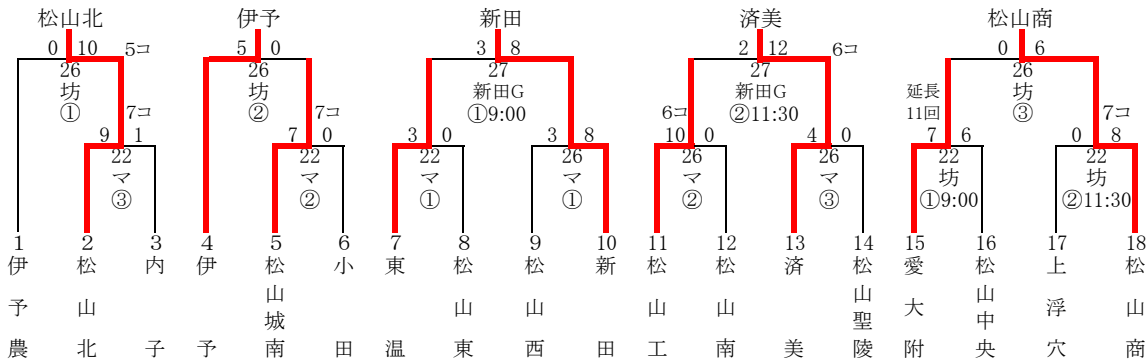

平成22年度春季四国地区高等学校野球愛媛県大会
日程・組み合わせ

◇県大会

◇地区予選

〈東予地区〉

〈中予地区〉

〈南予地区〉

〈球場〉

- 新:新居浜市営球場
 - 西:西条市ひうち球場
 - 今:今治市営球場
 - 坊:坊っちゃんスタジアム
 - マ:マドンナスタジアム
 - 大:大洲球場
 - 宇:宇和球場
- 〈開始時刻〉
- 3試合
 - ① 9:00 ② 11:30 ③ 14:00
 - 2試合
 - ① 10:00 ② 12:30
 - 1試合
 - ① 10:00