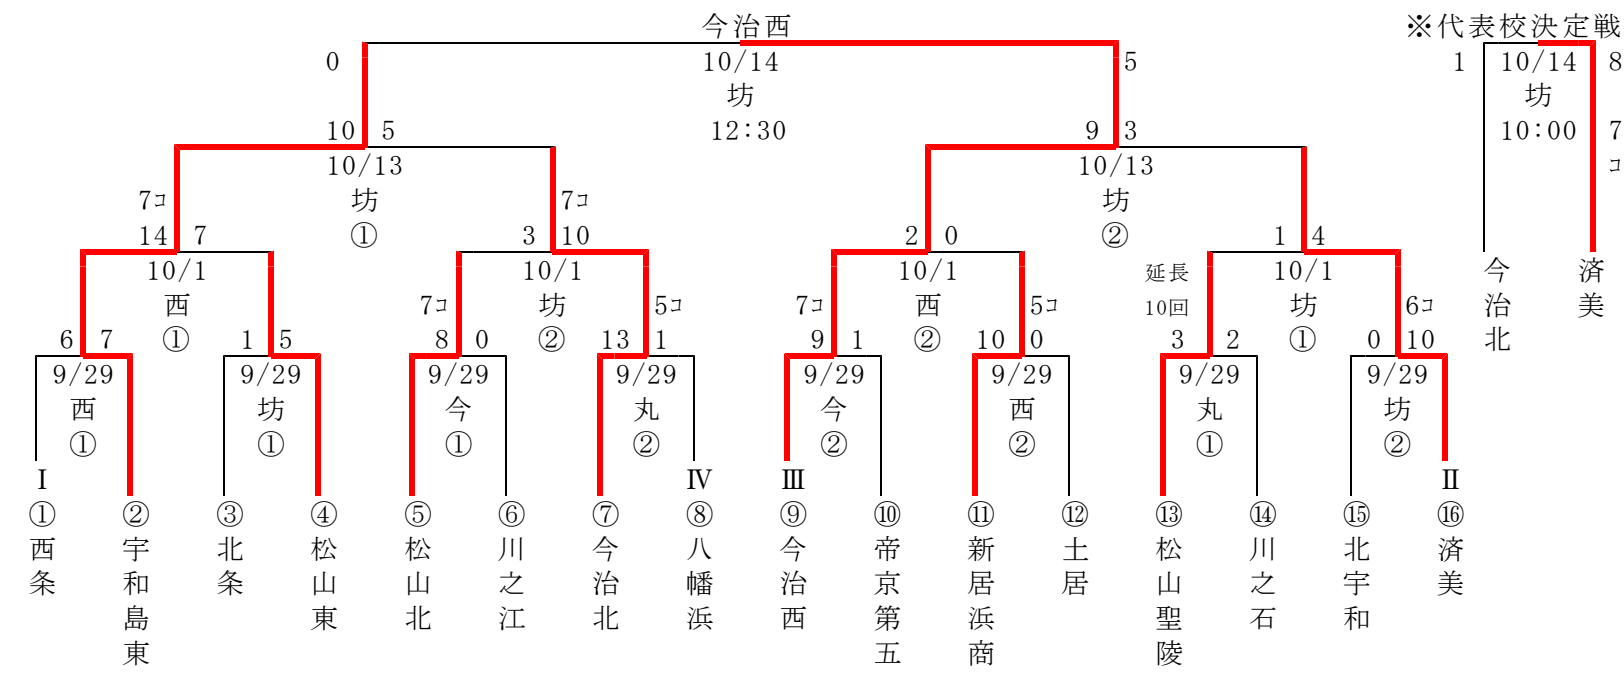

平成19年度秋季四国地区高等学校野球愛媛県大会組み合わせ

※代表校決定戦

< 東予地区 >

< 中予地区 >

< 南予地区 >

3 試合  
 ①9:00②11:30③14:00  
 2 試合  
 ①10:00②12:30  
 今：今治市営球場  
 新：新居浜市営球場  
 西：西条市ひうち球場  
 坊：坊っちゃんスタジアム  
 マ：マドンナスタジアム  
 宇：宇和球場  
 丸：宇和島市営丸山球場

※ 15日宇和球場 第1試合 9:00  
 第2試合 11:30