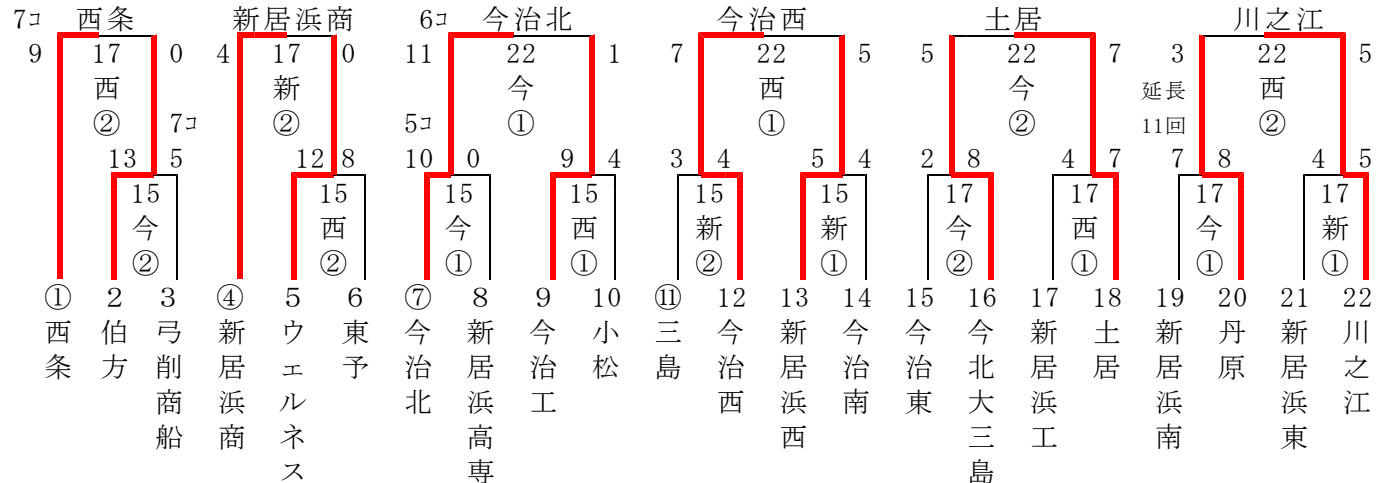

平成19年度秋季四国地区高等学校野球愛媛県大会組み合わせ

※代表校決定戦

< 東予地区 >

< 中予地区 >

< 南予地区 >

3 試合  
 ①9:00②11:30③14:00  
 2 試合  
 ①10:00②12:30  
 今：今治市営球場  
 新：新居浜市営球場  
 西：西条市ひうち球場  
 坊：坊っちゃんスタジアム  
 マ：マドンナスタジアム  
 宇：宇和球場  
 丸：宇和島市営丸山球場

※ 15日宇和球場 第1試合 9:00  
 第2試合 11:30