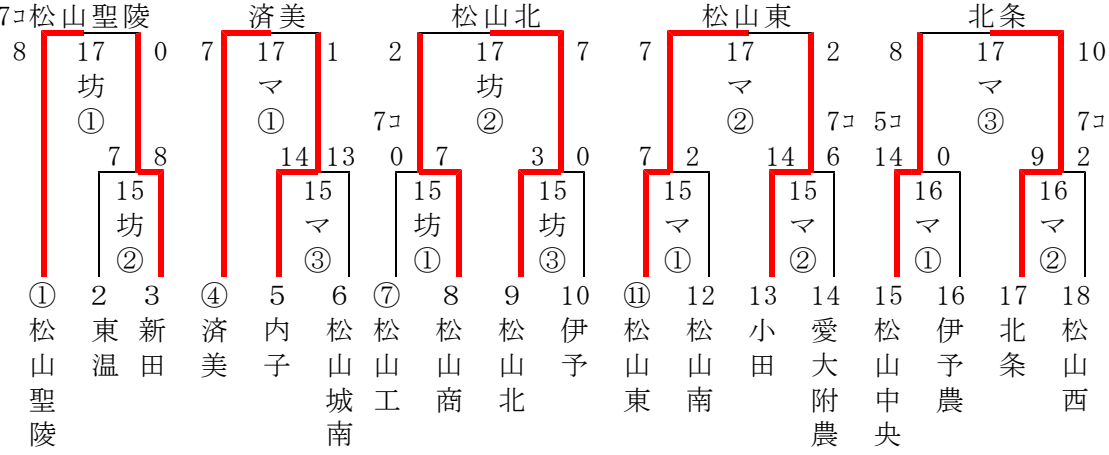

平成19年度秋季四国地区高等学校野球愛媛県大会組み合わせ

※代表校決定戦

< 東予地区 >

< 中予地区 >

< 南予地区 >

3 試合  
 ①9:00②11:30③14:00  
 2 試合  
 ①10:00②12:30  
 今：今治市営球場  
 新：新居浜市営球場  
 西：西条市ひうち球場  
 坊：坊っちゃんスタジアム  
 マ：マドンナスタジアム  
 宇：宇和球場  
 丸：宇和島市営丸山球場

※ 15日宇和球場 第1試合 9:00  
 第2試合 11:30