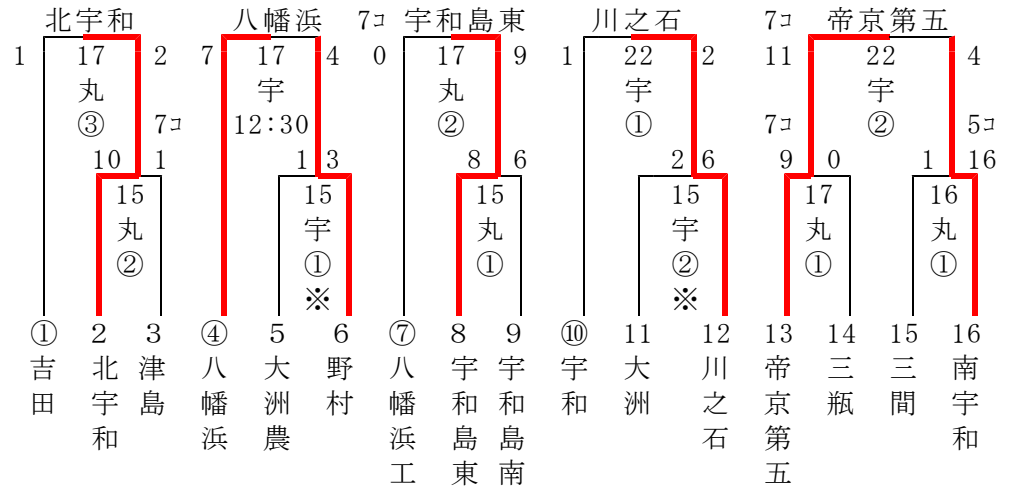

平成19年度秋季四国地区高等学校野球愛媛県大会組み合わせ

※代表校決定戦

< 東予地区 >

< 中予地区 >

< 南予地区 >

3 試合  
 ①9:00②11:30③14:00  
 2 試合  
 ①10:00②12:30  
 今：今治市営球場  
 新：新居浜市営球場  
 西：西条市ひうち球場  
 坊：坊っちゃんスタジアム  
 マ：マドンナスタジアム  
 宇：宇和球場  
 丸：宇和島市営丸山球場

※ 15日宇和球場 第1試合 9:00  
 第2試合 11:30