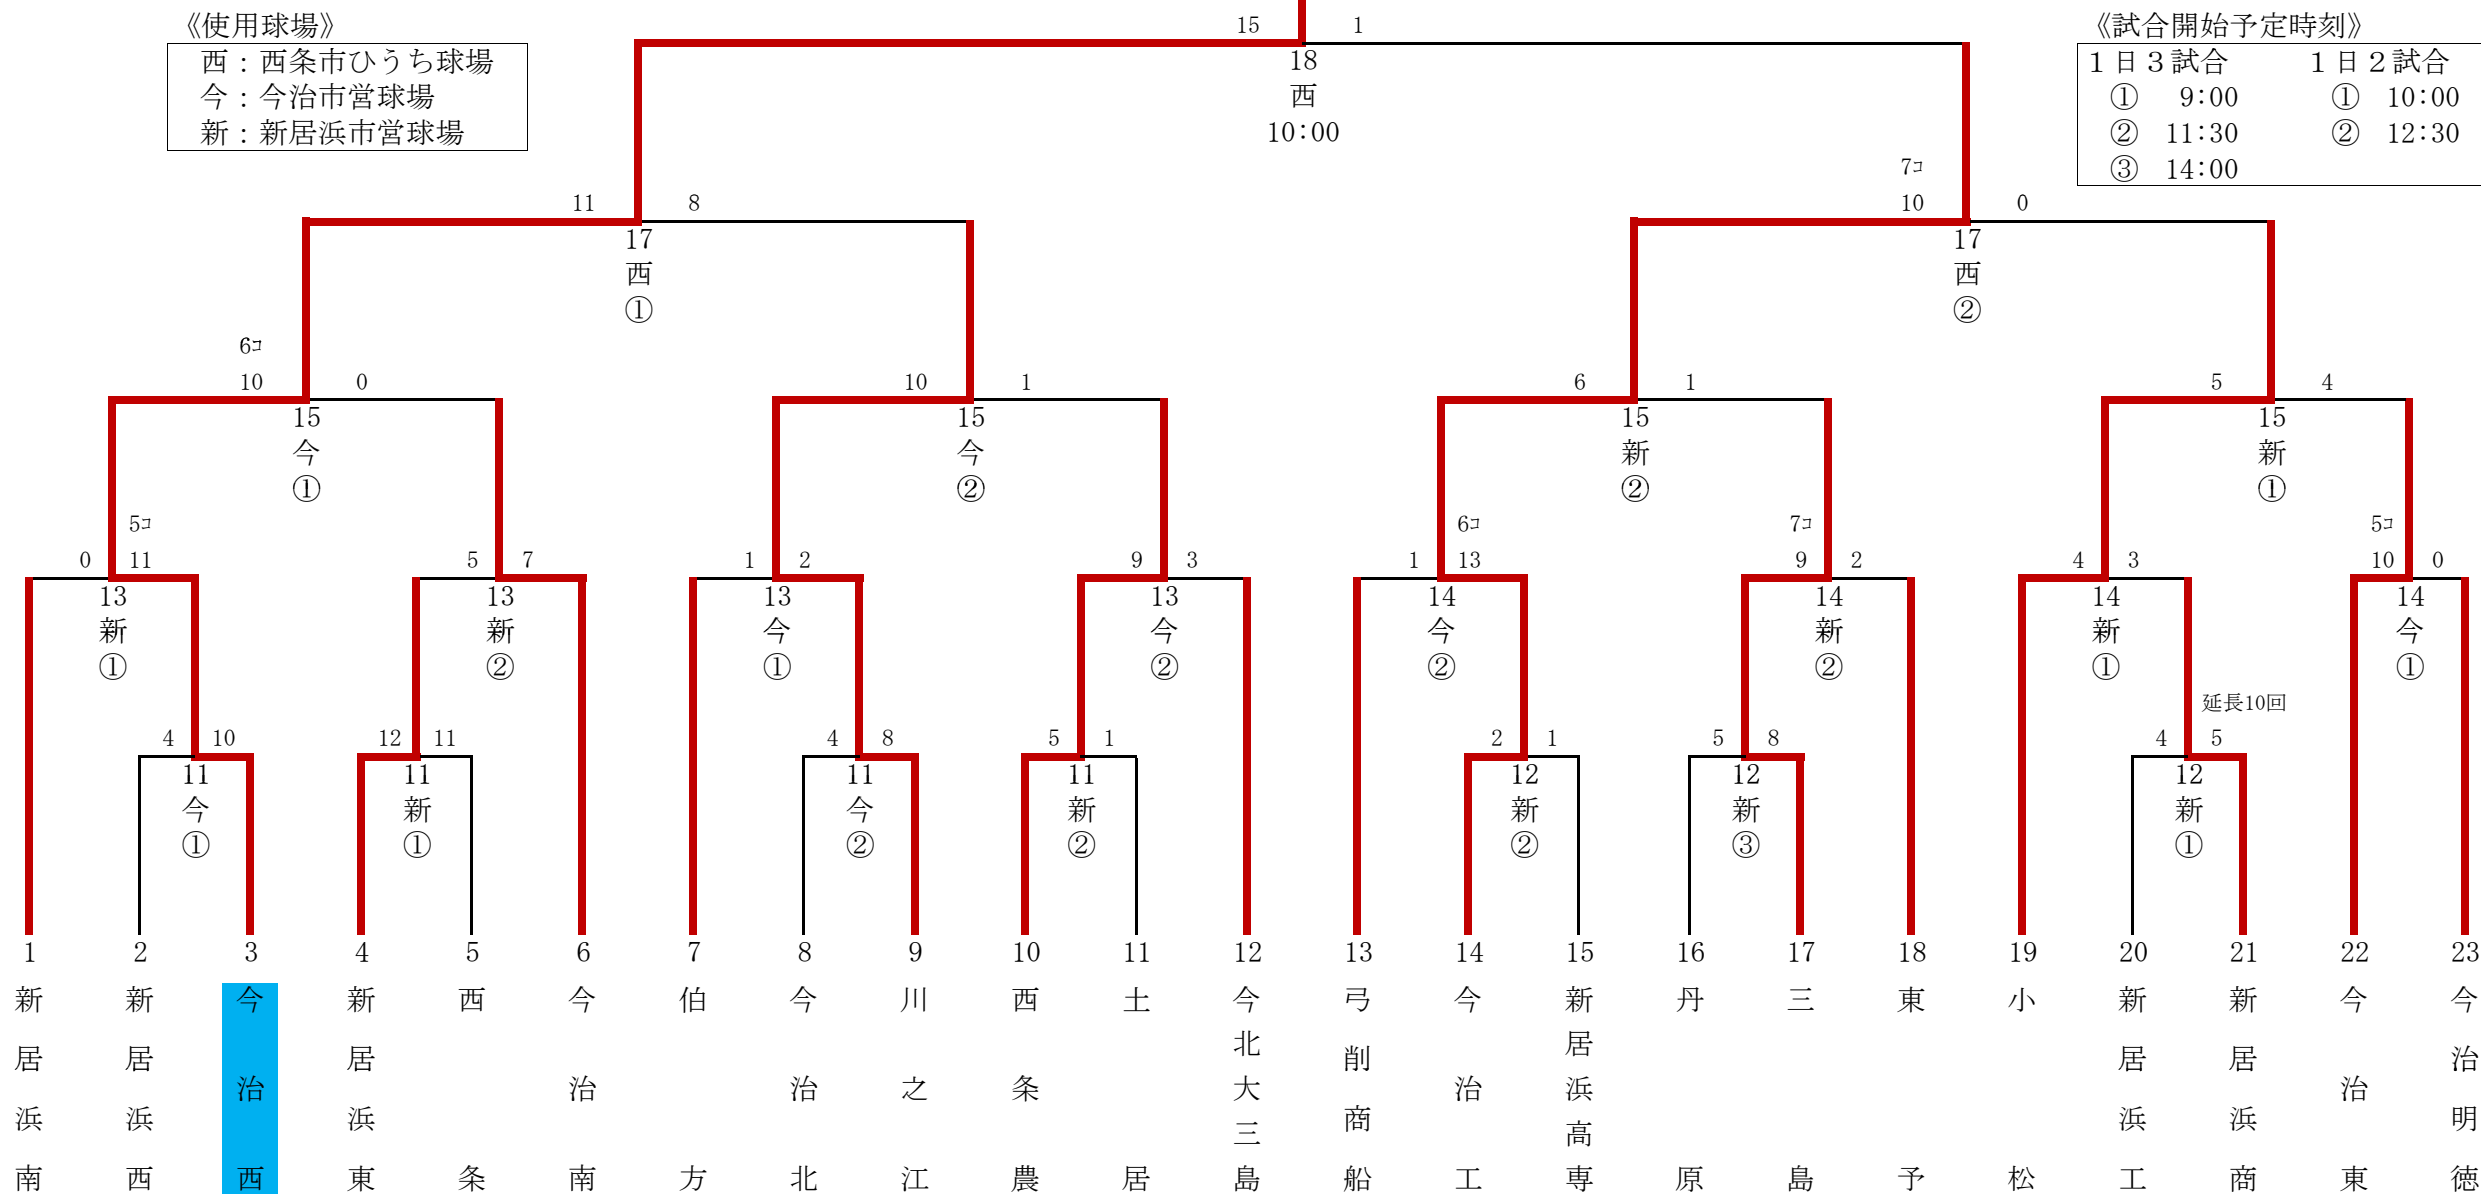

平成22年度 東予地区高等学校野球新人大会 組合せ・結果

今 治 西

《使用球場》

西：西条市ひうち球場
 今：今治市営球場
 新：新居浜市営球場

《試合開始予定時刻》

1日3試合 1日2試合
 ① 9:00 ① 10:00
 ② 11:30 ② 12:30
 ③ 14:00

- 弓削は不参加（参加23校）
- 得点差によるコールドゲームは5回10点、7回7点とするが、決勝戦は適用しない。
- 延長戦は15回までとし、決着がつかないときは、最後に出場していた9人によるジャンケンで決することとする。ただし、決勝戦は両校優勝とする。
- 準決勝に残った4校を、秋季大会東予地区予選のシード校とする。
- 準決勝前日は休養日とするが、それ以前に雨天順延があった場合は休養日としない。

《球場・試合数》

月日(曜)	8/11(水)	8/12(木)	8/13(金)	8/14(土)	8/15(日)	8/17(火)	8/18(水)	計
球場	1回戦	1回戦	2回戦	2回戦	準々決勝	準決勝	決勝	
西条						2	1	3
今治	2		2	2	2			8
新居浜	2	3	2	2	2			11
計	4	3	4	4	4	2	1	22